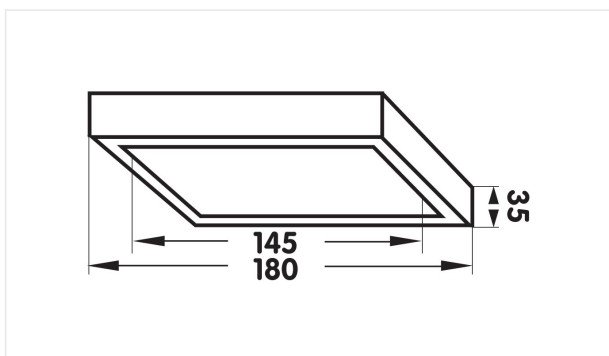

## Moon Square 180 wit

Veelzijdige led-opbouwer in een hoogwaardige afwerking zonder zichtbare schroeven. Zeer makkelijk te monteren. Tot 70% energiebesparing.

**14 W 230 V IP54 CCT 3000K Im 1300 CRI >80 PF 0,96**

Referentie	MNS18014W
Afmetingen	180 x 180 mm
Hoogte	35 mm
Materiaal	Aluminium
Kleur	Mat wit RAL 9010
LED	SMD LEDs Samsung
Kleurtemp	3000K
Lumen	1300 lm
Led-stroom	200 mA
CRI	>80
IP	IP54
Power factor	0,96
Energie label	D