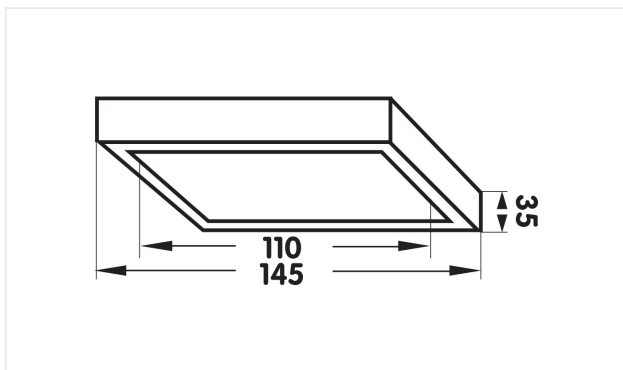

Moon Square 145 wit

Veelzijdige led-opbouwer in een hoogwaardige afwerking zonder zichtbare schroeven. Zeer makkelijk te monteren. Tot 70% energiebesparing.

8W 230V IP54 CCT 3000K Im 750 CRI >80 PF 0,96

Referentie MNS1458W

Afmetingen 145 x 145 mm

Hoogte 35 mm

Materiaal Aluminium

Kleur Mat wit RAL 9010

LED SMD LEDs Samsung

Kleurtemp 3000K

Lumen 750 lm