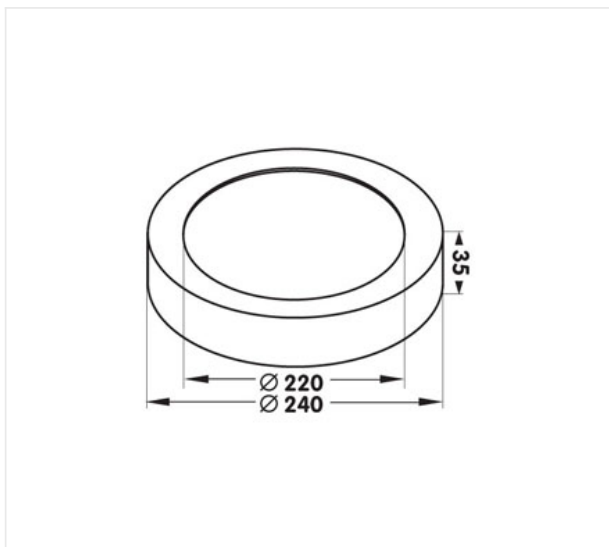

## Moon Sensor 240 wit

Veelzijdige led opbouwer met een ingebouwde bewegingsdetector en lichtsensor. Uitermate geschikt voor traphal, berging, garage of kelder. Eenvoudige instelling van gevoeligheid, brandtijd en sluimertijd.

**18 W 230 V IP54 CCT 3000K Im 1600 CRI >80 PF 0,96**

Referentie	MN24018WS
Diameter	240 mm
Hoogte	35 mm
Materiaal	Aluminium
Kleur	Mat wit RAL 9010
LED	SMD LEDs Samsung
Kleurtemp	3000K
Lumen	1600 lm
Led-stroom	300 mA
CRI	>80
IP	IP54
Power factor	0,96
Energie label	D