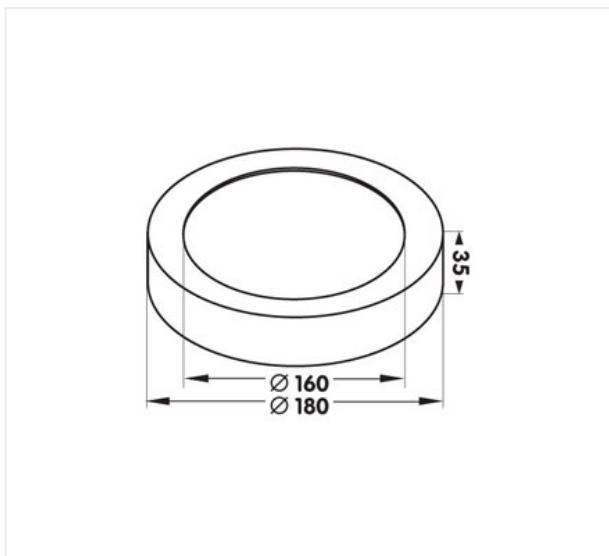

Moon Sensor 180 wit

Veelzijdige led opbouwer met een ingebouwde bewegingsdetector en lichtsensor. Uitermate geschikt voor traphal, berging, garage of kelder. Eenvoudige instelling van gevoeligheid, brandtijd en sluimertijd.

14 W 230V IP54 CCT 3000K Im 1200 CRI >80 PF 0,96

Referentie	MN18014WS
Diameter	180 mm
Hoogte	35 mm
Materiaal	Aluminium
Kleur	Mat wit RAL 9010
LED	SMD LEDs Samsung
Kleurtemp	3000K
Lumen	1200 lm
Led-stroom	180 mA
CRI	>80
IP	IP54
Power factor	0,96
Energie label	D