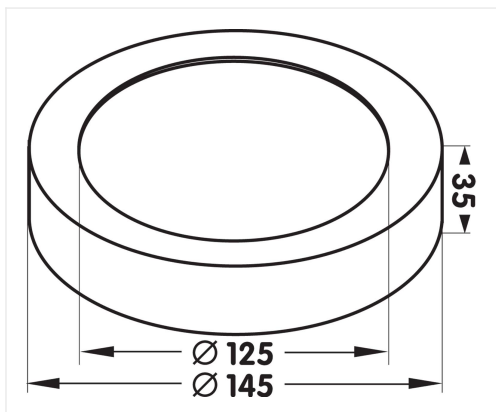

## Moon 145 CCT zwart

**8 W 240 V IP54 CCT2700K/3000K/4000K 660/700/700lm CRI>80**

Referentie	MN1458WBCCT
Prijs excl. BTW	€ 48,50

Diameter	145 mm
Hoogte	35 mm
Materiaal	Aluminium
Kleur	Zwart - Ral 9005
LED	SMD LEDs Samsung
Kleurtemp	2700K / 3000K / 4000K
Lumen	660lm / 700lm / 700lm
CRI	>80
IP	IP54
Energie label	D
IK	IK08