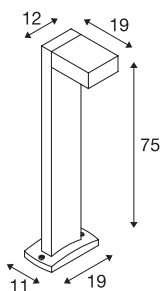

## QUADRASYL 75

outdoor staanlamp, energiespaarlamp GX53, IP44, hoekig, zilvergrijs, L/B/H 19/22,5/75 cm, max. 11W

Vierkante staande lamp QUADRASYL 75 vervaardigd uit gelakt aluminium. De IP44-beschermingsklasse maakt hem geschikt voor gebruik buitenshuis. De elektrische aansluiting van de armatuur, die verkrijgbaar is in twee kleurvarianten, geschiedt op 230V netspanning. Een aansluitdoos voor een veilige elektrische aansluiting in de armatuurschacht is als optie verkrijgbaar. Een set betonankers wordt meegeleverd voor een eenvoudige installatie. De QUADRASYL serie omvat ook wandarmaturen en kan dus universeel worden toegepast.

## TECHNISCHE GEGEVENS

Art.nr.	232294
Fitting	GX53
Lamp	TCR-TSE
Aantal fittingen	1
Inclusief lampen	Geen
IP-code	IP 44
Montage	opbouw
Montagebeschrijving	grond
Primaire nominale spanning	220-240V ~50/60Hz
Beschermingsklasse	I
Wattage	11 W
Kleur	grijs
Lichtuitlaat	direct
Breedte	19 cm
Hoogte	75 cm
Diepte	19 cm
Nettogewicht	3.176 kg
Brutogewicht	3.784 kg
BIG WHITE pagina	682