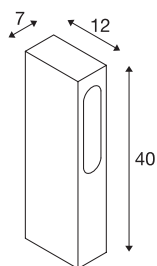

SLOTBOX 40

outdoor staanlamp, LED, 3000K, IP44, hoekig, antraciet, L/B/H 12/7/40 cm, 4W

De indirect afstralende staanlamp SLOTBOX 40 overtuigt door haar buitengewone vormgeving. Uitgerust met een hoogwaardige, warm witte LED combineert ze op een geslaagde manier efficiëntie en een sterk design. Dankzij beschermklasse IP44 is ze geschikt voor gebruik buiten. Voor een eenvoudige montage wordt een betonankerset meegeleverd. Dankzij de reeds ingebouwde LED-driver kan het armatuur in beide beschikbare uitvoeringen rechts-treks op 230V netspanning worden aangesloten. Dit armatuur bevat ingebouwde LED-lampen.

TECHNISCHE GEGEVENS

Art.nr.	232135
IP-code	IP 44
Schokbestendigheidsklasse	IK 04
Schokbestendigheid	0.5 Joule
Montage	opbouw
Montagebeschrijving	grond
Primaire nominale spanning	100-277V ~50/60Hz
Secundaire stroom/spanning	700 mA
Beschermingsklasse	II
Wattage	8 W
minimale omgevingstemperatuur	-20 °C
maximale omgevingstemperatuur	30 °C
Niveau van inschakelstroom	5 A
Duur van inschakelstroom	25 µs
Stroboscopisch effect (SVM)	0.02
Lumen	160 lm
Lichtkleurtemperatuur	3000 Kelvin
Kleur	antraciet
LXXBXX-gegevens	L70B50
Levensduur	35000 h
Lichtuitlaat	direct
Lengte	7 cm

Lichtbron

916530	
--------	---

Toebehoren

228730	VERBINDINGSDOOS , 3-polig, IP68
--------	------------------------------------

Breedte	12 cm
Hoogte	40 cm
Nettogewicht	1.563 kg
Brutogewicht	1.851 kg
BIG WHITE pagina	678