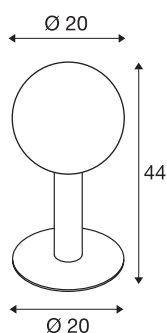

GLOO PURE 44 Pole

outdoor staanlamp, E27, antraciet, IP44

De staanlamp GLOO PURE bestaat uit een gelakte aluminium buis die eindigt op een gesatineerde glazen bol. Uitergerust met een E27 fitting kunnen zowel energiespaar- als LED lampen gebruikt worden. Dankzij beschermklasse IP44 is ze geschikt voor gebruik buiten. De GLOO PURE reeks bevat verder nog wandarmaturen en staanlampen en is dus universeel inzetbaar. Als optie zijn een grondpin en een verbindingsdoos verkrijgbaar voor een veilige, elektrische aansluiting in de ronde lampschacht. Het armatuur wordt rechtstreeks aangesloten op 230V netspanning.

TECHNISCHE GEGEVENS

Art.nr.	1002000
Fitting	E27
Aantal fittingen	1
IP-code	IP 44
Schokbestendigheidsklasse	IK 02
Schokbestendigheid	0.2 Joule
Montage	opbouw
Montagebeschrijving	grond
Primaire nominale spanning	220-240V ~50/60Hz
Beschermingsklasse	I
Wattage	23 W
Kleur	antraciet
Lichtsterkteverdeling	rotatiesymmetrisch
Lichtuitlaat	diffuus
Hoogte	44 cm
Diameter	20 cm
Nettogewicht	1.556 kg
Brutogewicht	2.486 kg
BIG WHITE pagina	655