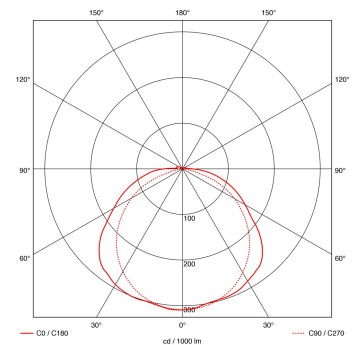

Code: L10023

Technische gegevens	
Werking	Permanent / Niet permanent
Permanente Lichtstroom	200lm
Noodlichtstroom	200lm
Autonomie	1u
Functie	Standaard
Fysieke gegevens	
Afmetingen	337x53x155
Bescherming	IP42
Schokbestendigheid	IK07
Kleur	Wit
Electrische gegevens	
Spanning	4,2W
Frequentie	50-60Hz
Batterij	Li-FePO4 6,4V 0,55Ah

Afmetingen

Toebehoren

L99006

L99004

L99005

L99000

Zelfklevende etiketten

L91022