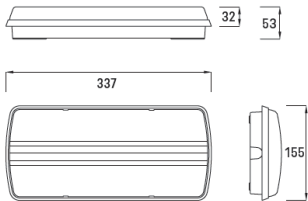

Code: L10023

Technische gegevens	
Werking	Permanent / Niet permanent
Permanente Lichtstroom	200lm
Noodlichtstroom	200lm
Autonomie	1u
Functie	Standaard
Fysieke gegevens	
Afmetingen	337x53x155
Bescherming	IP42
Schokbestendigheid	IK07
Kleur	Wit
Electrische gegevens	
Spanning	4,2W
Frequentie	50-60Hz
Batterij	Li-FePO4 6,4V 0,55Ah

Afmetingen

Toebehoren

L99006

L99004

L99005

L99000

Zelfklevende etiketten

L91022