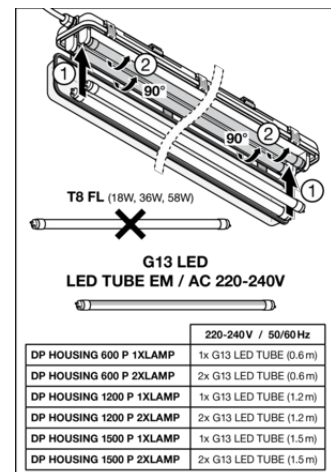

Fotometrische- en lichtontwerpbestanden	Document name
IES file (IES)	DP HOUSING 1200 P 1xL IP65 incl LEDTUBE CON P 16W
LDT file (Eulumdat)	DP HOUSING 1200 P 1xL IP65 incl LEDTUBE CON P 16W

CAD/BIM-bestanden	Document name
BIM_Revit_3D	Damp Proof Housing G3
CAD_STEP_3D	DP HOUSING G3 1 1200

LOGISTIEKE GEGEVENS

Productcode	Verpakkingseenheid (stuks per verpakking)	Afmetingen (lengte x breedte x hoogte)	Brutogewicht	Volume
4099854118098	Vouwdoos 1	68 mm x 1,272 mm x 75 mm	869.00 g	6.49 dm³
4099854118104	Verzenddoos 12	1,287 mm x 284 mm x 237 mm	11078.00 g	86.63 dm³

De genoemde productcodes beschrijven de kleinste hoeveelheid die besteld kan worden. Eén verzendeenheid kan bestaan uit één of meer afzonderlijke producten. Bij het plaatsen van een order enkele of veelvoud van de verpakkingseenheid invoeren.

AANVULLENDE CATALOGUSINFORMATIE

Referenties / Links

– Voor garantie zie www.benelux.ledvance.com/garantie