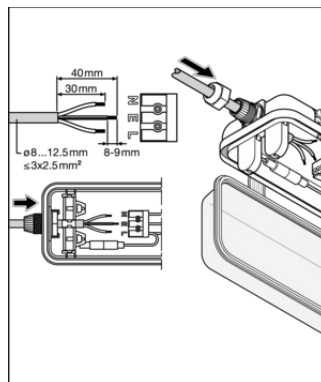

Fotometrische- en lichtontwerpbestanden	Document name
IES file (IES)	DP HOUSING 1200 P 1xL IP65 incl LEDTUBE CON P 16W
LDT file (Eulumdat)	DP HOUSING 1200 P 1xL IP65 incl LEDTUBE CON P 16W

CAD/BIM-bestanden	Document name
BIM_Revit_3D	Damp Proof Housing G3
CAD_STEP_3D	DP HOUSING G3 1 1200

LOGISTIEKE GEGEVENS

Productcode	Verpakkingseenheid (stuks per verpakking)	Afmetingen (lengte x breedte x hoogte)	Brutogewicht	Volume
4099854118098	Vouwdoos 1	68 mm x 1,272 mm x 75 mm	869.00 g	6.49 dm³
4099854118104	Verzenddoos 12	1,287 mm x 284 mm x 237 mm	11078.00 g	86.63 dm³

De genoemde productcodes beschrijven de kleinste hoeveelheid die besteld kan worden. Eén verzendeenheid kan bestaan uit één of meer afzonderlijke producten. Bij het plaatsen van een order enkele of veelvoud van de verpakkingseenheid invoeren.

AANVULLENDE CATALOGUSINFORMATIE

Referenties / Links

– Voor garantie zie www.benelux.ledvance.com/garantie