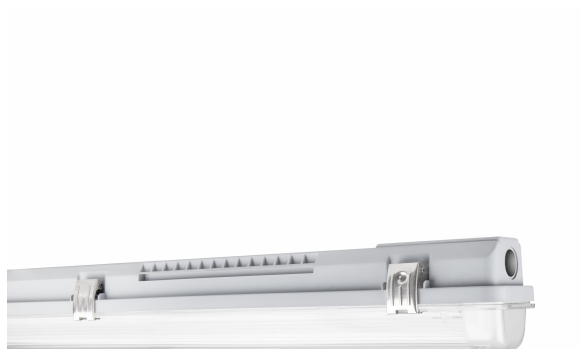

PRODUCTINFORMATIEBLAD

DP HOUSING 1200 P 1XLAMP IP65

DAMP PROOF HOUSING GEN 3 | Vochtbestendig armatuur voor T8 LED lampen met gereedschapsloze connector

Toepassingsgebieden

- Parkeerplaatsen, magazijnen, productieruimtes
- Autoparkeerplaatsen en onderdoorgangen
- Garages

Productvoordelen

- Eenvoudige en snelle installatie
- Voorbedraad voor eenvoudige installatie van buisvormige AC LED lampen
- Gereedschapsloze installatie
- Robuuste behuizing
- Duurzame oplossing dankzij verwisselbare lichtbronnen
- 5 jaar garantie

Productkenmerken

- Armatuurbehuizing, leverbaar voor 1 of 2 T8 LED buizen
- Geschikt voor LED TUBE T8 EM en LED TUBE T8 CONNECTED
- IP-klasse: IP65
- Geïntegreerde elektrische zekering

TECHNISCHE GEGEVENS

MATERIALEN & KLEUREN

Kleur van het product	Grijs
Kleur behuizing	Grijs
Body materiaal	Polycarbonate (PC)
Materiaal afdekking	Polycarbonate (PC)
Materiaal van lichtuitstralend oppervlak	Polycarbonaat (pc)
Glow Wire Test volgens IEC 60695-2-12	850 °C
Kwikgehalte	0.0 mg