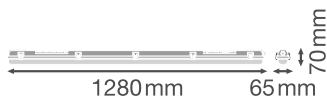

ELEKTRISCHE GEGEVENS

Nominale spanning	220...240 V
Netfrequentie	50...60 Hz
Veiligheidsklasse	II

AFMETINGEN & GEWICHT

Lengte	1280,00 mm
Breedte	65,00 mm
Hoogte	70,00 mm
Product gewicht	739,00 g

DP HOUSING 1200 P 1XLAMP
IP65