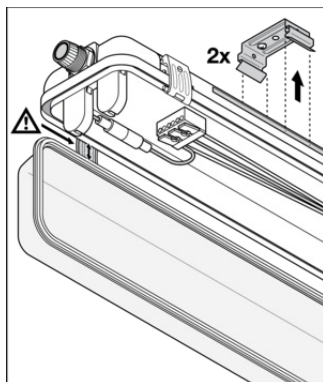

Fotometrische- en lichtontwerpbestanden	Document name
IES file (IES)	DP HOUSING 1200 P 1xL IP65 incl LEDTUBE CON P 16W
LDT file (Eulumdat)	DP HOUSING 1200 P 1xL IP65 incl LEDTUBE CON P 16W

CAD/BIM-bestanden	Document name
BIM_Revit_3D	Damp Proof Housing G3
CAD_STEP_3D	DP HOUSING G3 1 1200

LOGISTIEKE GEGEVENS

Productcode	Verpakkingseenheid (stuks per verpakking)	Afmetingen (lengte x breedte x hoogte)	Brutogewicht	Volume
4099854118098	Vouwdoos 1	68 mm x 1,272 mm x 75 mm	869.00 g	6.49 dm³
4099854118104	Verzenddoos 12	1,287 mm x 284 mm x 237 mm	11078.00 g	86.63 dm³

De genoemde productcodes beschrijven de kleinste hoeveelheid die besteld kan worden. Eén verzendeenheid kan bestaan uit één of meer afzonderlijke producten. Bij het plaatsen van een order enkele of veelvoud van de verpakkingseenheid invoeren.

AANVULLENDE CATALOGUSINFORMATIE

Referenties / Links

– Voor garantie zie www.benelux.ledvance.com/garantie