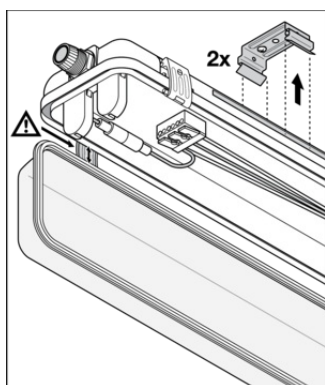

CAD/BIM-bestanden	Document name
BIM_Revit_3D	Damp Proof Housing G3
CAD_STEP_3D	DP HOUSING 600 P 1XLAMP IP65

LOGISTIEKE GEGEVENS

Productcode	Verpakkingseenheid (stuks per verpakking)	Afmetingen (lengte x breedte x hoogte)	Brutogewicht	Volume
4099854118050	Vouwdoos 1	68 mm x 663 mm x 75 mm	531.00 g	3.38 dm³
4099854118067	Verzenddoos 10	678 mm x 148 mm x 387 mm	6379.00 g	38.83 dm³

De genoemde productcodes beschrijven de kleinste hoeveelheid die besteld kan worden. Eén verzendenheid kan bestaan uit één of meer afzonderlijke producten. Bij het plaatsen van een order enkele of veelvouden van de verpakkingseenheid invoeren.

AANVULLENDE CATALOGUSINFORMATIE

Referenties / Links

– Voor garantie zie www.benelux.ledvance.com/garantie

DISCLAIMER

Onder voorbehoud van verandering zonder kennisgeving. Fouten en drukfouten voorbehouden. Zorg ervoor dat u de meest recente versie gebruikt.