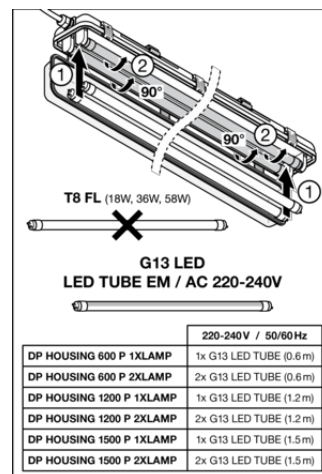

CAD/BIM-bestanden	Document name
BIM_Revit_3D	Damp Proof Housing G3
CAD_STEP_3D	DP HOUSING 600 P 1XLAMP IP65

LOGISTIEKE GEGEVENS

Productcode	Verpakkingseenheid (stuks per verpakking)	Afmetingen (lengte x breedte x hoogte)	Brutogewicht	Volume
4099854118050	Vouwdoos 1	68 mm x 663 mm x 75 mm	531.00 g	3.38 dm³
4099854118067	Verzenddoos 10	678 mm x 148 mm x 387 mm	6379.00 g	38.83 dm³

De genoemde productcodes beschrijven de kleinste hoeveelheid die besteld kan worden. Eén verzendenheid kan bestaan uit één of meer afzonderlijke producten. Bij het plaatsen van een order enkele of veelvouden van de verpakkingseenheid invoeren.

AANVULLENDE CATALOGUSINFORMATIE

Referenties / Links

– Voor garantie zie www.benelux.ledvance.com/garantie

DISCLAIMER

Onder voorbehoud van verandering zonder kennisgeving. Fouten en drukfouten voorbehouden. Zorg ervoor dat u de meest recente versie gebruikt.