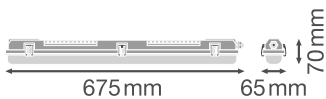

Nominale spanning	220...240 V
Netfrequentie	50...60 Hz
Veiligheidsklasse	II

AFMETINGEN & GEWICHT

Lengte	675,00 mm
Breedte	65,00 mm
Hoogte	70,00 mm
Product gewicht	420,00 g

DP HOUSING 600 P 1XLAMP IP65

MATERIALEN & KLEUREN