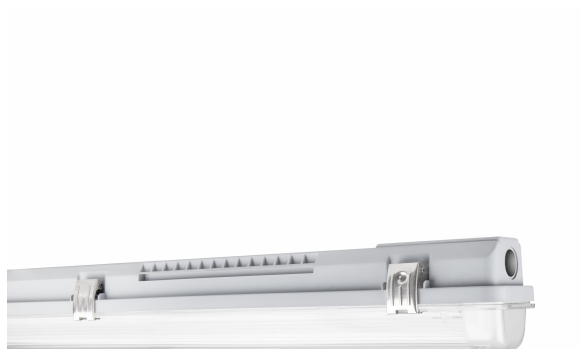

PRODUCTINFORMATIEBLAD

DP HOUSING 600 P 1XLAMP IP65

DAMP PROOF HOUSING GEN 3 | Vochtbestendig armatuur voor T8 LED lampen met gereedschapsloze connector

Toepassingsgebieden

- Parkeerplaatsen, magazijnen, productieruimtes
- Autoparkeerplaatsen en onderdoorgangen
- Garages

Productvoordelen

- Eenvoudige en snelle installatie
- Voorbedraad voor eenvoudige installatie van buisvormige AC LED lampen
- Gereedschapsloze installatie
- Robuuste behuizing
- Duurzame oplossing dankzij verwisselbare lichtbronnen
- 5 jaar garantie

Productkenmerken

- Armatuurbehuizing, leverbaar voor 1 of 2 T8 LED buizen
- Geschikt voor LED TUBE T8 EM en LED TUBE T8 CONNECTED
- IP-klasse: IP65
- Geïntegreerde elektrische zekering

TECHNISCHE GEGEVENS**ELEKTRISCHE GEGEVENS**

Kleur van het product	Grijs
Kleur behuizing	Grijs
Body materiaal	Polycarbonate (PC)
Materiaal afdekking	Polycarbonate (PC)
Materiaal van lichtuitstralend oppervlak	Polycarbonaat (pc)
Glow Wire Test volgens IEC 60695-2-12	850 °C
Kwikgehalte	0.0 mg