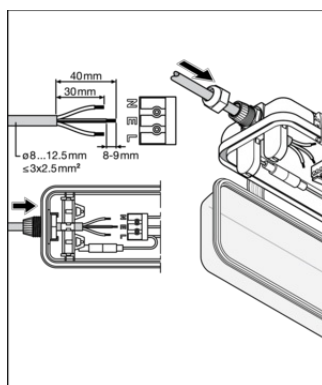

CAD/BIM-bestanden	Document name
BIM_Revit_3D	Damp Proof Housing G3
CAD_STEP_3D	DP HOUSING 600 P 1XLAMP IP65

LOGISTIEKE GEGEVENS

Productcode	Verpakkingseenheid (stuks per verpakking)	Afmetingen (lengte x breedte x hoogte)	Brutogewicht	Volume
4099854118050	Vouwdoos 1	68 mm x 663 mm x 75 mm	531.00 g	3.38 dm³
4099854118067	Verzenddoos 10	678 mm x 148 mm x 387 mm	6379.00 g	38.83 dm³

De genoemde productcodes beschrijven de kleinste hoeveelheid die besteld kan worden. Eén verzendenheid kan bestaan uit één of meer afzonderlijke producten. Bij het plaatsen van een order enkele of veelvouden van de verpakkingseenheid invoeren.

AANVULLENDE CATALOGUSINFORMATIE

Referenties / Links

– Voor garantie zie www.benelux.ledvance.com/garantie

DISCLAIMER

Onder voorbehoud van verandering zonder kennisgeving. Fouten en drukfouten voorbehouden. Zorg ervoor dat u de meest recente versie gebruikt.