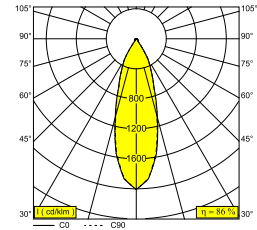

## QOBY S AC 2 92733 DIM8 B

28313 9228 B

BESCHIKBAAR IN  
**ZWART** 28313 9228 B  
**WIT** 28313 9228 W

 [Bekijk op website](#)

### Algemene info

<b>LOCATIE</b>	binnen
<b>INSTALLATIE</b>	Plafond Opbouw
<b>STOF EN WATERDICHTHEID</b>	IP20
<b>GEWICHT (KG)</b>	0.7
<b>RICHTBAARHEID</b>	niet richtbaar
<b>INFO</b>	REFLECTOR FL-33°