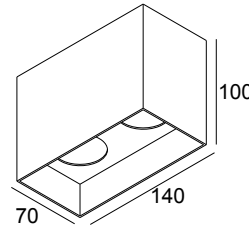

## QOBY S AC 2 92733 DIM8 B

28313 9228 B

BESCHIKBAAR IN  
**ZWART** 28313 9228 B  
**WIT** 28313 9228 W

 [Bekijk op website](#)

### Algemene info

<b>LOCATIE</b>	binnen
<b>INSTALLATIE</b>	Plafond Opbouw
<b>STOF EN WATERDICHTHEID</b>	IP20
<b>GEWICHT (KG)</b>	0.7
<b>RICHTBAARHEID</b>	niet richtbaar
<b>INFO</b>	REFLECTOR FL-33°