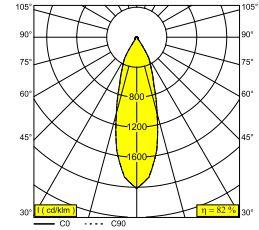

QOBY R AC 93033 DIM8 B

28311 9328 B

BESCHIKBAAR IN
ZWART 28311 9328 B
WIT 28311 9328 W

[Bekijk op website](#)

Algemene info

LOCATIE	binnen
INSTALLATIE	Plafond Opbouw
STOF EN WATERDICHTHEID	IP20
GEWICHT (KG)	0.4
RICHTBAARHEID	niet richtbaar
INFO	REFLECTOR FL-33°