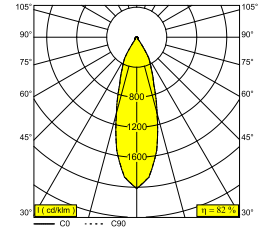

QOBY R AC 92733 DIM8 W

28311 9228 W

BESCHIKBAAR IN
ZWART 28311 9228 B
WIT 28311 9228 W

 [Bekijk op website](#)

Algemene info

LOCATIE	binnen
INSTALLATIE	Plafond Opbouw
STOF EN WATERDICHTHEID	IP20
GEWICHT (KG)	0.4
RICHTBAARHEID	niet richtbaar
INFO	REFLECTOR FL-33°

Elektrische info

INGANGSSPANNING	230V / 50-60Hz
KLASSE	I
DIM TYPE	net-dimbaar (fase afsnijding)
ENERGIE KLASSE	F

Info lichtbron

LIGHTSOURCE NAME	LED
LICHTBRON	AC LED array 8W / CRI>90 (R9: 55) / 2700K / 597lm
TM-30-15 WAARDEN	Rf: 92 / Rg: 98
SDCM	SDCM3
RISK-GROEP	RG1
LM80	L80B10 > 67000
LED TECHNIEK (LICHTBRON)	597lm // 8W // 75lm/W
LED TECHNIEK (TOESTEL)	491lm // 8W // 61lm/W