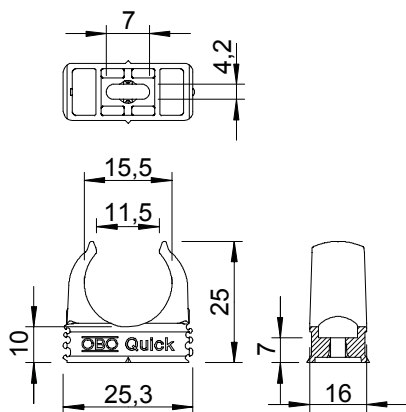

Technische fiche

Quick-klem, zwart

Artikelnr. 2149559

Opbouwkleem voor opname van metrische metalen versterkte buis, lichte en zware isolatiebuizen en elektrische installatiebuis Quick-Pipe. Universele bevestigingsmogelijkheden aan de wand en plafond zowel in binnenopstelling als voor beschermde buitenopstelling. Met sleufgat voor zijwaarts uitlijnen bij montage met houtschroef of slagplug. Gereedschapsloze buismontage Ook koppelbaar met OBO Multi-Quick- of starQuick-klem. Grootte M16 - M32 kan op schroefdraad M6 worden geschroefd. Bevestigingsafstand 50 - 60 cm, max. uittrekwaarde F bij 20 °C kamertemperatuur zie tabel.

PP Polypropyleen

Stamgegevens

Bestelnr.	2149559
Type	2955 M16 SW
Omschrijving 1	Quick-kabelbuis-klem
Dimensie	M16
Kleur	diepzwart
RAL-nummer	9005
Materiaal	Polypropyleen
Materiaal-afk.	PP
Kleinste verkoop-eenheid	100 Stuk
Gewicht	0,25 kg/100 st.

Technische gegevens

Afmeting A	25,30 mm
Afmeting B	16,00 mm
Afmeting C	11,5 mm
Afmeting D	15,50 mm
Afmeting E	7,00 mm
Afmeting F	4,20 mm
Afmeting H	25,00 mm
Afmeting h	10,00 mm
Rijgbaar	<input checked="" type="checkbox"/>
Aantal kabels/ buizen	1
Uittrekwaarden	65 N
Type bevestiging	Schroefgat
Gesloten	<input type="checkbox"/>
Nominale grootte	M16
Halogeenvrij	<input checked="" type="checkbox"/>
Met inlage	<input type="checkbox"/>
Klemmontage	Doorvoergat, schroefbaar op M6 schroefdraad
UV-bestendig	<input type="checkbox"/>