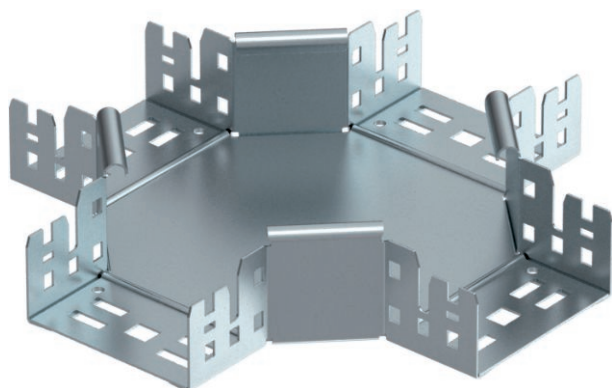

Technisch specificatieblad

Kruisstuk Magic 60

Art.-Nr. 7027001

Kruisstuk met Magic-snelverbinding. Voor alle types kabelgoten met een hoogte van 60 mm.

| | |
|-----------|--------------------|
| St | Staal |
| FS | sendzimir verzinkt |

Stamgegevens

| | |
|--------------------------|--------------------|
| Bestelnr. | 7027001 |
| Type | RKM 610 FS |
| Dimensie | 60x100 |
| Materiaal | staal |
| Materiaal-afk. | St |
| Oppervlak | sendzimir verzinkt |
| Oppervlak volgens DIN | DIN EN 10346 |
| Oppervlak afk. | FS |
| Kleinste verkoopseenheid | 1,00 Stuk |
| Gewicht | 92,50 kg/100 st. |

Technische gegevens

| | |
|-----------------------------|--------------------------|
| Breedte | 100,00 mm |
| Zijhoogte | 60,00 mm |
| Afmeting B | 100,00 mm |
| Afmetingen | 60x100 mm |
| Plaatdikte | 1,25 mm |
| Geschikt voor functiebehoud | <input type="checkbox"/> |
| Plaatdikte | 1,25 mm |
| Materiaaldikte bodemplaat | 1,25 mm |
| NATO Gatenspatroon | <input type="checkbox"/> |
| RVS, gebeitst | <input type="checkbox"/> |
| Verspanuitvoering | <input type="checkbox"/> |