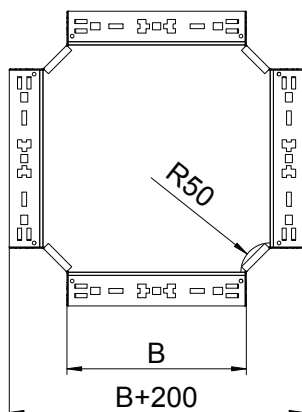

Technisch specificatieblad

Kruisstuk Magic 60

Art.-Nr. 7027001

Kruisstuk met Magic-snelverbinding. Voor alle types kabelgoten met een hoogte van 60 mm.

| | |
|-----------|--------------------|
| St | Staal |
| FS | sendzimir verzinkt |

Stamgegevens

| | |
|--------------------------|--------------------|
| Bestelnr. | 7027001 |
| Type | RKM 610 FS |
| Dimensie | 60x100 |
| Materiaal | staal |
| Materiaal-afk. | St |
| Oppervlak | sendzimir verzinkt |
| Oppervlak volgens DIN | DIN EN 10346 |
| Oppervlak afk. | FS |
| Kleinste verkoopseenheid | 1,00 Stuk |
| Gewicht | 92,50 kg/100 st. |

Technische gegevens

| | |
|-----------------------------|--------------------------|
| Breedte | 100,00 mm |
| Zijhoogte | 60,00 mm |
| Afmeting B | 100,00 mm |
| Afmetingen | 60x100 mm |
| Plaatdikte | 1,25 mm |
| Geschikt voor functiebehoud | <input type="checkbox"/> |
| Plaatdikte | 1,25 mm |
| Materiaaldikte bodemplaat | 1,25 mm |
| NATO Gatenspatroon | <input type="checkbox"/> |
| RVS, gebeitst | <input type="checkbox"/> |
| Verspanuitvoering | <input type="checkbox"/> |