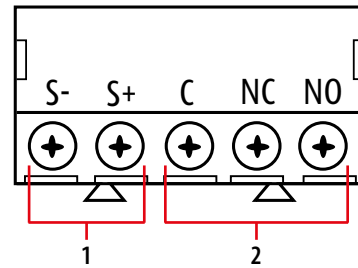

**Beschrijving**

Relaismodule voor het openen van een poort; alleen te gebruiken in combinatie met audio/video SFERA New, SFERA ROBUR, SFERA Classic 342560, LINEA 2000, LINEA 2000 METAL en MINISFERA buitenposts.

Hiermee kunnen deursloten worden geopend (die NIET door BUS worden beheerd) door middel van de hierboven vermelde buitenposts (die NIET met een relais uitgerust zijn). Het toestel mag niet worden geconfigureerd.

**Bijschrift**

- 1 - Klemmen voor aansluiting op de buitenpost
- 2 - Klemmen - contacten voor aansluiting op het elektrische deurslot

**Voorbeeld van een aansluiting**

Max. afstand (D) afhankelijk van de gebruikte kabel

TYPE OF CABLE CABLE SECTION	mm <sup>2</sup> 0.28	BTicino Item 336904	BTicino Item L4669	mm <sup>2</sup> 1
<b>D</b> ← →	30 m	50 m	30 m	100 m

A = drukknop voor de ontgrendeling van het deurslot