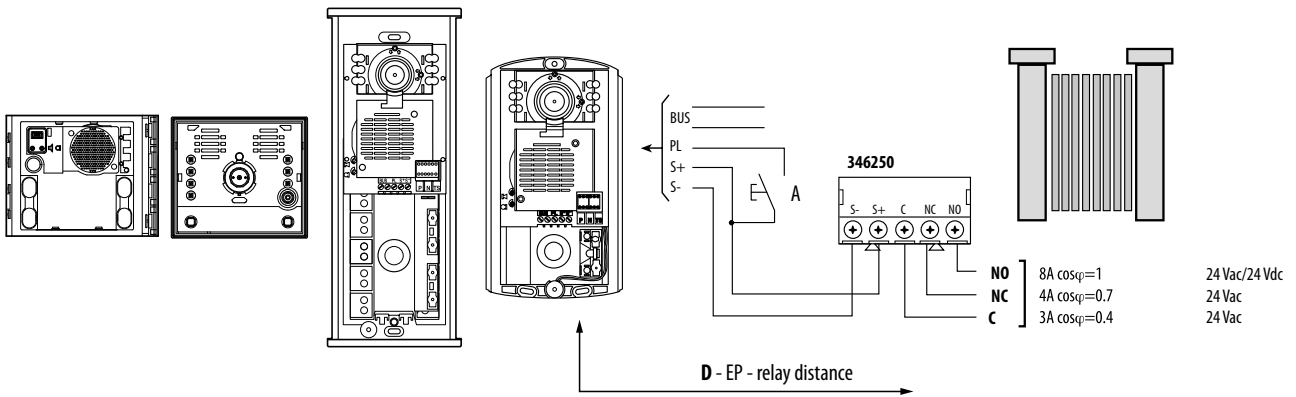

**Beschrijving**

Relaismodule voor het openen van een poort; alleen te gebruiken in combinatie met audio/video SFERA New, SFERA ROBUR, SFERA Classic 342560, LINEA 2000, LINEA 2000 METAL en MINISFERA buitenposts.

**Bijbehorende artikelen**

- 351100 (SFERA New - SFERA Robur audiomodule)
- 351200 (SFERA New - SFERA Robur audio/videomodule)
- 351300 (SFERA New - SFERA Robur groothoek audio/videomodule)
- 342560 (SFERA Classic audio/video audiomodule)
- 342702 (MINISFERA audioaudiomodule)
- 342708 (MINISFERA videoaudiomodule)
- 342911/21 (LINEA 2000 audiobuitenpost)
- 342951/61 (LINEA 2000 videobuitenpost)
- 342971/72 (LINEA 2000 METAL audiobuitenpost)
- 342981/82 (LINEA 2000 METAL z/w videobuitenpost)
- 342991/92 (LINEA 2000 METAL kleurenvideobuitenpost)
- 343001/02 (LINEA 2000 METAL inbouw buitenpost)

**Bijschrift**

- 1 - Klemmen voor aansluiting op de buitenpost
- 2 - Klemmen - contacten voor aansluiting op het elektrische deurslot

**Voorbeeld van een aansluiting**

Max. afstand (D) afhankelijk van de gebruikte kabel

TYPE OF CABLE CABLE SECTION	mm <sup>2</sup> 0.28	BTicino Item 336904	BTicino Item L4669	mm <sup>2</sup> 1
<b>D</b> ← →	30 m	50 m	30 m	100 m

A = drukknop voor de ontgrendeling van het deurslot