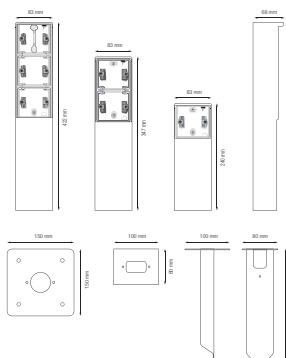

# Spuitwaterdichte tuinpaal met grondpin voor twee Niko Hydro functies, zwart

761-36820

4 jaar  
garantie

De tuinpaal kan twee Niko Hydro functies naar keuze bevatten. Hij heeft een IP55-beschermingsgraad en een pin die rechtstreeks in de grond moet worden gestopt. Door zijn functionele en knappe design is de tuinpaal perfect voor buiten, zoals op terrassen en in buitenkeukens. Het geheel is bovendien spuitwaterdicht en dus uitermate geschikt voor gebruik in vochtige ruimtes en veeleisende omgevingen. Houd er rekening mee dat het aanpaskader xxx-85000 gebruikt moet worden om 45 x 45 mm-functies, zoals datamodules, telefoon-, audio- en tv/FM-aansluitingen, in te bouwen.

## Technische gegevens

Spuitwaterdichte tuinpaal met grondpin voor twee Niko Hydro functies, zwart. Handgemaakt product: er kunnen zich kleine afwijkingen in vorm voordoen

- Functie: – wandcontactdoos
  - contactbussen met een groot contactoppervlak die niet op de sokkel steunen om te klemmen
- Aantal mechanismes: 2
- Beschermingsgraad: IP55 voor de samenstelling van een functie en spuitwaterdichte montagedoos
- Slagvastheid: De combinatie van een Hydro mechanisme en een inbouw- of opbouwdoos heeft een slagweerstand van IK07 met een minimumtemperatuur van -25 °C en een maximumtemperatuur van 55 °C
- Kleur: De grondstof is in de massa zwart gekleurd (RAL 9005).
- Afmetingen (HxBxD): 347 x 83 x 68 mm
- Markering: CE
- Materiaal behuizing: roestvr. staal

## Afmetingen

**niko**