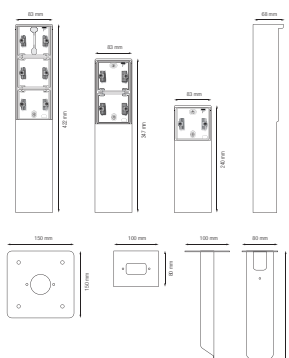

Spuitwaterdichte tuinpaal met grondpin voor één Niko Hydro functie, zwart

761-36810

4 jaar
garantie

De spuitwaterdichte tuinpaal kan één Niko Hydro functie naar keuze bevatten. Hij heeft een IP55-beschermingsgraad en een pin die rechtstreeks in de grond moet worden gestopt. Door zijn functionele en knappe design is de tuinpaal perfect voor buiten, zoals op terrassen en in buitenkeukens. Het geheel is bovendien spuitwaterdicht en dus uitermate geschikt voor gebruik in vochtige ruimtes en veeleisende omgevingen. Houd er rekening mee dat het aanspalkader xxx-85000 gebruikt moet worden om 45 x 45 mm-functies, zoals datamodules, telefoon-, audio- en tv/FM-aansluitingen, in te bouwen.

Technische gegevens

Spuitwaterdichte tuinpaal met grondpin voor één Niko Hydro functie, zwart. Handgemaakt product: er kunnen zich kleine afwijkingen in vorm voordoen

- Functie: – wandcontactdoos
 - contactbussen met een groot contactoppervlak die niet op de sokkel steunen om te klemmen
- Aantal mechanismes: 1
- Beschermingsgraad: IP55 voor de samenstelling van een functie en spuitwaterdichte montagekader
- Slagvastheid: De combinatie van een Hydro mechanisme en een inbouw- of opbouwdoos heeft een slagweerstand van IK07 met een minimumtemperatuur van -25 °C en een maximumtemperatuur van 55 °C
- Kleur: De grondstof is in de massa zwart gekleurd (RAL 9005).
- Afmetingen (HxBxD): 240 x 83 x 68 mm
- Markering: CE
- Materiaal behuizing: roestv. staal

Afmetingen

niko

Aansluitschema