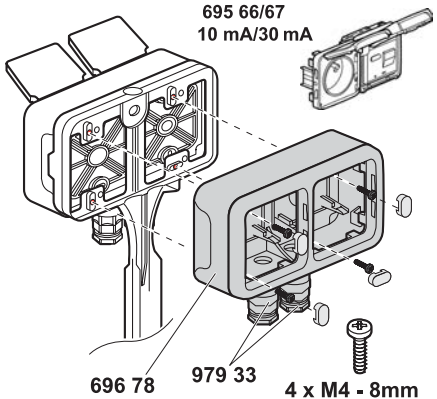

 **legrand**[®]

N0064JQ6/01

1

CLIC

2

695 66/67
10 mA/30 mA

696 78

979 33

4 x M4 - 8mm