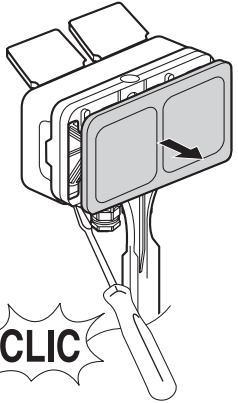

Plexo

697 49

- Pour installation fixe
- Voor vaste plaatsing
- For fixed installation

16A 250V \sim 50/60Hz

P. Max : 3680W

IP55 IK 07

 2 x 2,5 mm²

 3 G 2,5

 **legrand**[®]

N0064JQ6/01

1

CLIC

2

695 66/67
10 mA/30 mA

696 78

979 33

4 x M4 - 8mm