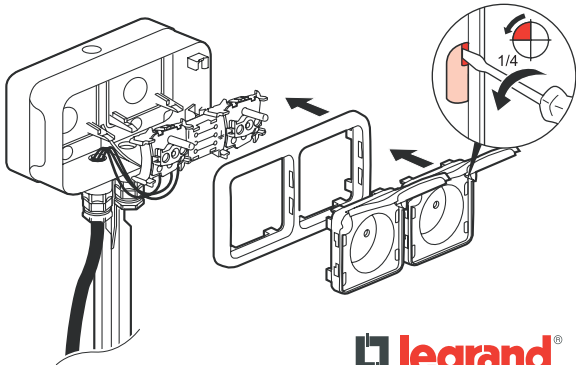

Plexo

697 49

- Pour installation fixe
- Voor vaste plaatsing
- For fixed installation

16A 250V \sim 50/60Hz

P. Max : 3680W

IP55 IK 07

 2 x 2,5 mm²

 3 G 2,5

 **legrand**[®]

N0064JQ6/01

1

CLIC

2

695 66/67
10 mA/30 mA

696 78

979 33