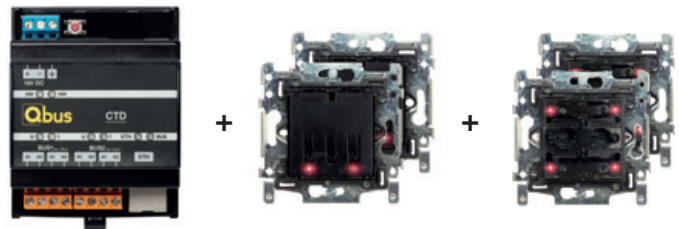

SWITCH WITH QBUS

MADE IN BELGIUM

ACTIE 1/2

01.04.22 t.e.m.
03.06.22 - op stock
bij uw groothandel

1 Promo Pack: Switch with Qbus

ART.CODE SWC2022

Set van 1 CTD10, 1 SWC0102/NNB, 1 SWC0102T/NNB, 1 SWC04/NNB en 1 SWC04T/NNB

4 plug & play slimme schakelaars zonder afwerkingsset met een controller voor bediening op afstand!

- 1 Controller voor 10 Qbus-modules, incl. voeding en Qbus Cloud bediening
- 2 slimme schakelaars 1 of 2-toets Niko No-Button met en zonder temperatuursensor
- 2 slimme schakelaars 4-toets Niko No-Button met en zonder temperatuursensor

Wens je de controller uit te breiden? Geen probleem, met een uitbreidingskaart (EXP15) is het zo gebeurd.