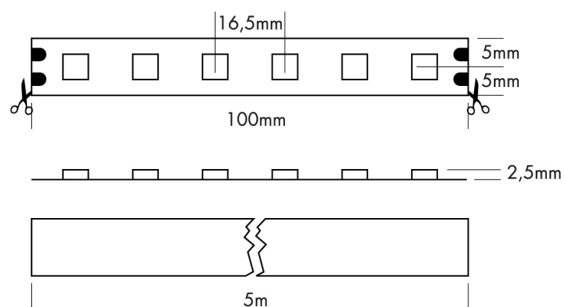

Flex Strip HD Mono warm wit

64 W 24 Vdc IP 20 CCT 3000K Im/m 1300 CRI 90

Referentie	L65806
Prijs excl. BTW	€ 115,00

Afmetingen	5000 x 10 x 2,5 mm
------------	--------------------

LED	300 SMD LEDs
-----	--------------

Afknipbaar	10 cm / 6 LEDs
------------	----------------

Kleurtemp	3000K
-----------	-------

Lumen	1300 lm/m
-------	-----------

CRI	90
-----	----

Opmerkingen

- Max 5 m per power input
- Bevestiging met 3M tape
- Dimbaar
- Parallel schakelen
- Maatwerk mogelijk