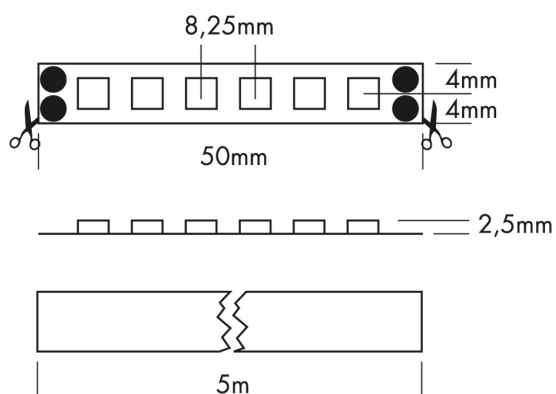

Flex Strip 600 Mono warm wit

40W 24Vdc IP20 CCT 3000K Im/m 880 CRI 90

Referentie	L66806
Prijs excl. BTW	€ 110,00

Afmetingen	5000 x 8 x 2,5 mm
------------	-------------------

LED	600 SMD LEDs
-----	--------------

Afknipbaar	5 cm / 6 LEDs
------------	---------------

Kleurtemp	3000K
-----------	-------

Lumen	880 lm/m
-------	----------

CRI	90
-----	----

Opmerkingen

- Max 5 m per power input
- Bevestiging met 3M tape
- Dimbaar of DMX512 controle
- Parallel schakelen
- Maatwerk mogelijk