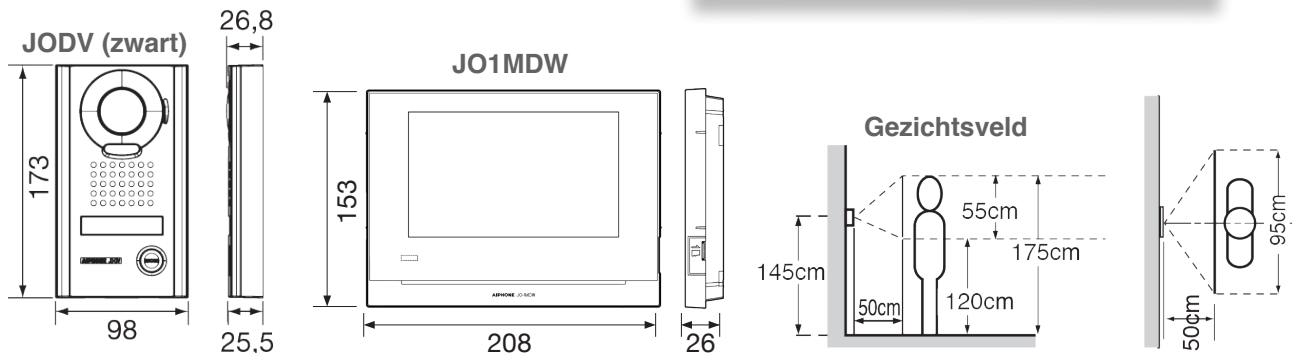

JO-serie

Inhoud

- 1 x **JODV opbouwcamera (zwart)**
Opbouwdeurpost met 1 beldrukknop, zwart metalen afwerkpaneel en verlicht naamplaatje.
- 1x **JO1MDW hoofdpost**
Wifi-videohoofdpost met 7"-aanraakscherm en opnamefunctie; oproepdoorschakeling naar smartphone met bijhorende app voor iOS of Android.
- 1 x **PS1820DM voeding**
Voeding 18VDC / 2A in DIN-behuizing (4 modules).

Technische specificaties

Technische gegevens

| | |
|--------------------------|---|
| Voeding | 18VDC |
| Verbruik | Max. 400 mA (JO1MD) / Max. 450 mA (JO1MDW) |
| Oproepen | Beltoon + beeld en audio, ong. 45 seconden |
| Communicatie | Druk kortstondig op de spreekknop TALK om de communicatie te activeren. Handenvrije communicatie, spraakgestuurd of manueel te bedienen. Communicatie met smartphone via WiFi-verbinding. |
| Monitor | TFT kleuren-lcd aanraakscherm van 7" |
| Videostandaard | NTSC |
| Nachtbeeld | Ingebouwde, krachtige witte LED |
| Deurontgrendeling | Potentiaalvrij contact, schakelvermogen 0,5 A/24 V DC |
| Bekabeling | 2 draden (+ 2 draden voor elektrisch deurslot) tussen deurpost en binnenpost, 6 draden tussen binnenposten, massieve geleiders met PE-isolatie |
| Afstand | Deurpost naar laatste binnenpost: 100 m (0,65 mm Ø) 200 m (1,0 mm Ø) |