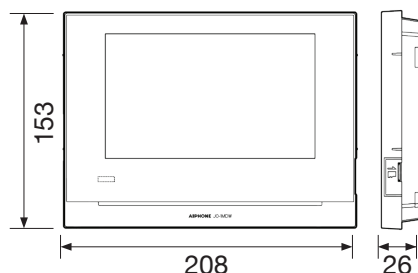

JO-serie

Inhoud

- 1 x **JODVFBP inbouwcamera (zwart)**
Inbouwdeurpost met 1 beldrukkноп, zwart geborsteld RVS-afwerkpaneel en verlicht naamplaatje.
- 1x **JO1MDW hoofdpost**
Wifi-videohoofdpost met 7"-aanraakscherm en opnamefunctie; oproepdoorschakeling naar smartphone met bijhorende app voor iOS of Android.
- 1 x **PS1820DM voeding**
Voeding 18VDC / 2A in DIN-behuizing (4 modules).

Technische specificaties

JODVFBP (zwart)

JO1MDW

Gezichtsveld

Technische gegevens

Voeding	18VDC
Verbruik	Max. 400 mA (JO1MD) / Max. 450 mA (JO1MDW)
Oproepen	Beltoon + beeld en audio, ong. 45 seconden
Communicatie	Druk kortstondig op de spreekknop TALK om de communicatie te activeren. Handenvrije communicatie, spraakgestuurd of manueel te bedienen. Communicatie met smartphone via WiFi-verbinding.
Monitor	TFT kleuren-lcd aanraakscherm van 7"
Videostandaard	NTSC
Nachtbeeld	Ingebouwde, krachtige witte LED
Deurontgrendeling	Potentiaalvrij contact, schakelvermogen 0,5 A/24 V DC
Bekabeling	2 draden (+ 2 draden voor elektrisch deurslot) tussen deurpost en binnenpost, 6 draden tussen binnenposten, massieve geleiders met PE-isolatie
Afstand	Deurpost naar laatste binnenpost: 100 m (0,65 mm Ø) 200 m (1,0 mm Ø)