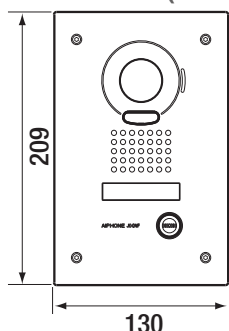

JO-serie

Inhoud

- 1 x **JODVFBP inbouwcamera (zwart)**
Inbouwdeurpost met 1 beldrukkноп, zwart geborsteld RVS-afwerkpaneel en verlicht naamplaatje.
- 1x **JO1MDW hoofdpost**
Wifi-videohoofdpost met 7"-aanraakscherm en opnamefunctie; oproepdoorschakeling naar smartphone met bijhorende app voor iOS of Android.
- 1 x **PS1820DM voeding**
Voeding 18VDC / 2A in DIN-behuizing (4 modules).

Technische specificaties

JODVFBP (zwart)

JO1MDW

Gezichtsveld

Technische gegevens

Voeding	18VDC
Verbruik	Max. 400 mA (JO1MD) / Max. 450 mA (JO1MDW)
Oproepen	Beltoon + beeld en audio, ong. 45 seconden
Communicatie	Druk kortstondig op de spreekknop TALK om de communicatie te activeren. Handenvrije communicatie, spraakgestuurd of manueel te bedienen. Communicatie met smartphone via WiFi-verbinding.
Monitor	TFT kleuren-lcd aanraakscherm van 7"
Videostandaard	NTSC
Nachtbeeld	Ingebouwde, krachtige witte LED
Deurontgrendeling	Potentiaalvrij contact, schakelvermogen 0,5 A/24 V DC
Bekabeling	2 draden (+ 2 draden voor elektrisch deurslot) tussen deurpost en binnenpost, 6 draden tussen binnenposten, massieve geleiders met PE-isolatie
Afstand	Deurpost naar laatste binnenpost: 100 m (0,65 mm Ø) 200 m (1,0 mm Ø)