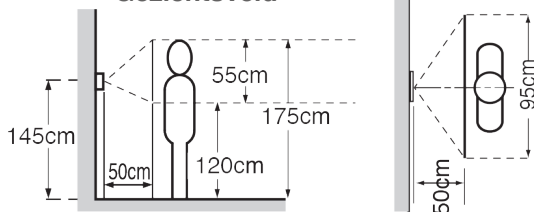

Technische specificaties

JODVFBP (zwart)

JO1MDW

Gezichtsveld

Technische gegevens

Voeding	18VDC
Verbruik	Max. 400 mA (JO1MD) / Max. 450 mA (JO1MDW)
Oproepen	Beltoon + beeld en audio, ong. 45 seconden
Communicatie	Druk kortstondig op de spreekknop TALK om de communicatie te activeren. Handenvrije communicatie, spraakgestuurd of manueel te bedienen. Communicatie met smartphone via WiFi-verbinding.
Monitor	TFT kleuren-lcd aanraakscherm van 7"
Videostandaard	NTSC
Nachtbeeld	Ingebouwde, krachtige witte LED
Deurontgrendeling	Potentiaalvrij contact, schakelvermogen 0,5 A/24 V DC
Bekabeling	2 draden (+ 2 draden voor elektrisch deurslot) tussen deurpost en binnenpost, 6 draden tussen binnenposten, massieve geleiders met PE-isolatie
Afstand	Deurpost naar laatste binnenpost: 100 m (0,65 mm Ø) 200 m (1,0 mm Ø)