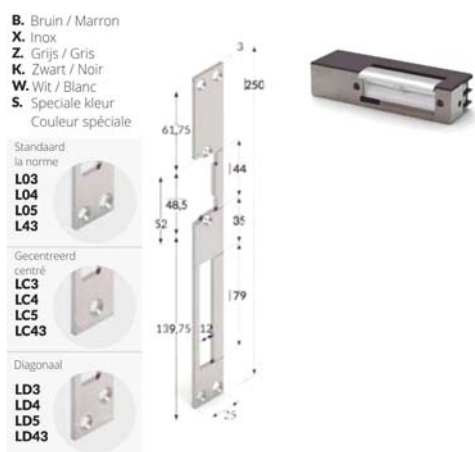

OPENERS & CLOSERS - 2L2B00L03Z Old nr. (22.003B)

Asym.M.Stat.Cont.8-14Vac Din Links (2L2B00L03Z)

Hold open 8-14Vac
met stationair contact
Electrische deursloten
Type : Basic Asymmetrisch
Etim Class: EC000367

UITVOERING	STANDAARDDEUROPENER	
SPANNING (V)	8	14
TYPE STROOM	AC	
OPENINGSRICHTING VOLGENS DIN	LINKS/RECHTS	