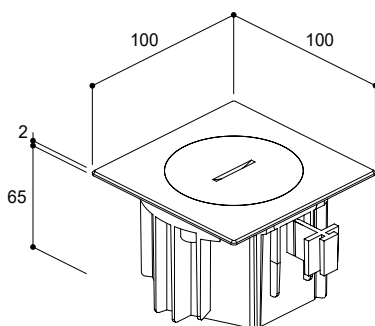

Netwerk

2x RJ45 UTP cat 6	AR7162601	AR7162606	AR7362622	AR7362623	AR7162611	AR7162618	AR7162603	AR7162617

Audio/video

1x Luidspreker	AR7161901	AR7161906	AR7361922	AR7361923	AR7161911	AR7161918	AR7161903	AR7161917
2x Luidspreker	AR7162901	AR7162906	AR7362922	AR7362923	AR7162911	AR7162918	AR7162903	AR7162917
Radio - TV	AR7165901	AR7165906	AR7365922	AR7365923	AR7165911	AR7165918	AR7165903	AR7165917

USB lader

2x USB 1500mA	AR7164201	AR7164206	AR7364222	AR7364223	AR7164211	AR7164218	AR7164203	AR7164217

Vloerstopcontact excl. module

Geborstelde inox	Geborstelde messing	Gepolijste inox	Gepolijste messing	Inox Beach	Zwart	Fusain	Brons
AR7150001	AR7150006	AR7350022	AR7350023	AR7150011	AR7150018	AR7150003	AR7150017

IP66 Module Legrand Mosaic niet inbegrepen.
Inbouwdoos inbegrepen.

Installatieset IP66
AR71000

Installatieset (lege inbouwdoos IP66, schroeven en installatieplaat).

Sluitdop

Sluitdop voor
muntstuk

Geborstelde inox	Geborstelde messing	Gepolijste inox	Gepolijste messing	Inox Beach	Zwart	Fusain	Brons
AR7145201	AR7145206	AR7345222	AR7345223	AR7145211	AR7145218	AR7145203	AR7145217

Sluitdop voor
inbusleutel

AR71452S01	AR71452S06	AR73452S22	AR73452S23	AR71452S11	AR71452S18	AR71452S03	AR71452S17

Technische specificaties

Binnen- of buiteninstallatie (buiteninstallatie enkel geschikt voor geborstelde inox)
Verschillende configuraties beschikbaar.
Compatibel met Legrand Mosaic.
Chape of zwevend parket (buiten en binnen).
Gepolierde beton, tegelvloer of gelijmd parket.

Goedkeuring

CE Conform
RoHS RoHS compatible
IP 66
IK 10

Voor installatiehandleiding zie www.lithoss.com