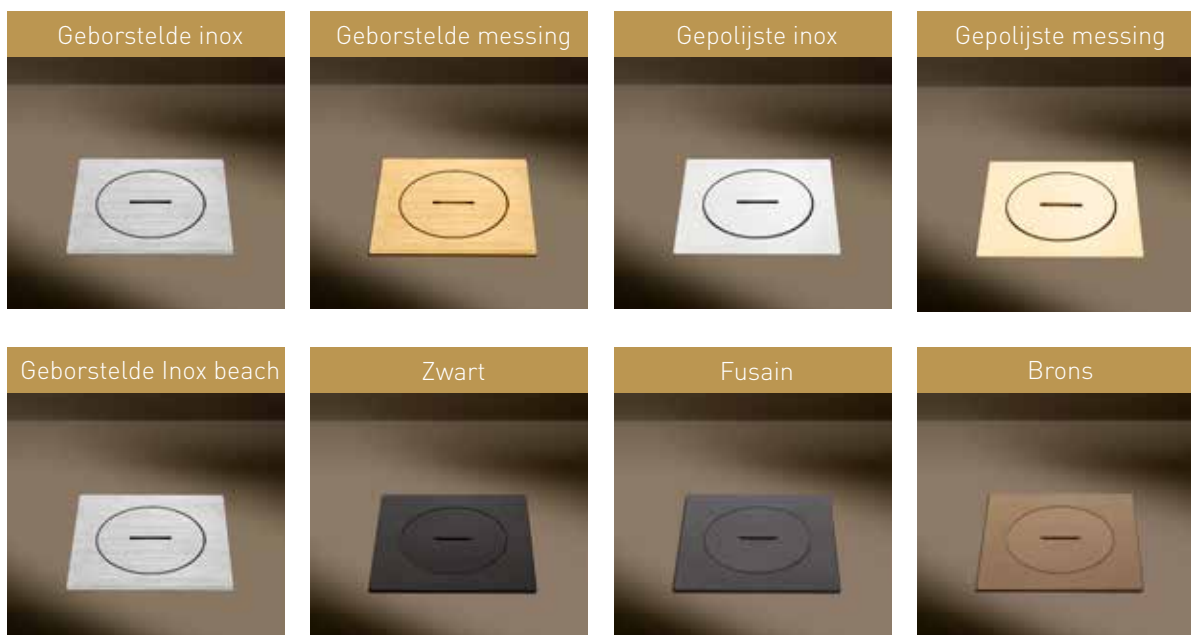

- Design

Deksels in 8 verschillende afwerkingen (geborsteld of gepolijst) geven de binnen-en/of buitenruimten vorm om de stroom op discrete en elegante wijze via de vloer aan te voeren.

- Veiligheid

Voorkom dat mensen struikelen over een verlengsnoer (raclette, fondue, plancha, ...) of het snoer van een pc of een lamp. Voor openbare ruimten is ook een beveiligde sluitdop beschikbaar (te openen met een inbussleutel).

+ Binnen- of buiteninstallatie (buiteninstallatie enkel geschikt voor geborsteld inox)

+ IP66 / IK10

+ Alle soorten vloeren (betonnen dekvloer of holle vloer)

+ Verzonken of uitstekende installatie

+ Doorskoppeling (pen-gatverbinding)

Afwerkingen

ARPI

Floor Sockets by Lithoss 

Compleet vloerstopcontact

Stopcontacten	Geborstelde inox	Geborstelde messing	Gepolijste inox	Gepolijste messing	Inox Beach	Zwart	Fusain	Brons
FR/BE	AR7161301	AR7161306	AR7361322	AR7361323	AR7161311	AR7161318	AR7161303	AR7161317
EU	AR7161401	AR7161406	AR7361422	AR7361423	AR7161411	AR7161418	AR7161403	AR7161417