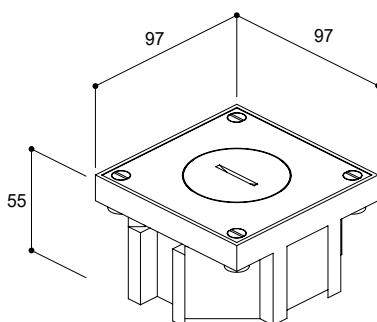

ARPI

Floor Sockets by Lithoss

Compleet vloerstopcontact

Stopcontacten	Geborstelde inox	Geborstelde messing	Gepolijste inox	Gepolijste messing
FR/BE	AR6161301	AR6161306	AR6361322	AR6361323
EU	AR6161401	AR6161406	AR6361422	AR6361423

Netwerk

2x RJ45 UTP cat 6	AR6162601	AR6162606	AR6362622	AR6362623

Audio/video

1x Luidspreker	AR6161901	AR6161906	AR6361922	AR6361923
2x Luidspreker	AR6162901	AR6162906	AR6362922	AR6362923
Radio - TV	AR6165901	AR6165906	AR6365922	AR6365923

USB lader

2x USB 1500mA	AR6164201	AR6164206	AR6364222	AR6364223

Vloerstopcontact excl. module

Geborstelde inox	Geborstelde messing	Gepolijste inox	Gepolijste messing
AR6150001	AR6150006	AR6350022	AR6350023

IP64 Module Legrand Mosaic niet inbegrepen.
Inbouwdoois inbegrepen.

Installatieset IP64
AR61000

Installatieset (lege inbouwdoois IP64, schroeven en installatieplaat).

Sluitdop

Sluitdop voor
muntstuk

Geborstelde inox	Geborstelde messing	Gepolijste inox	Gepolijste messing
AR6145201	AR6145206	AR6345222	AR6345223

Sluitdop voor
inbusleutel

AR61452S01	AR61452S06	AR63452S22	AR63452S23

Technische specificaties

Gebruik binnenshuis.

Verschillende configuraties beschikbaar.

Compatibel met Legrand Mosaic.

Chape (enkel voor installatie binnenshuis), gepolierde beton, tegelvloer of gelijmd parket.

Goedkeuring

CE Conform

RoHS RoHS compatible

IP 64

IK 10

Voor installatiehandleiding zie www.lithoss.com