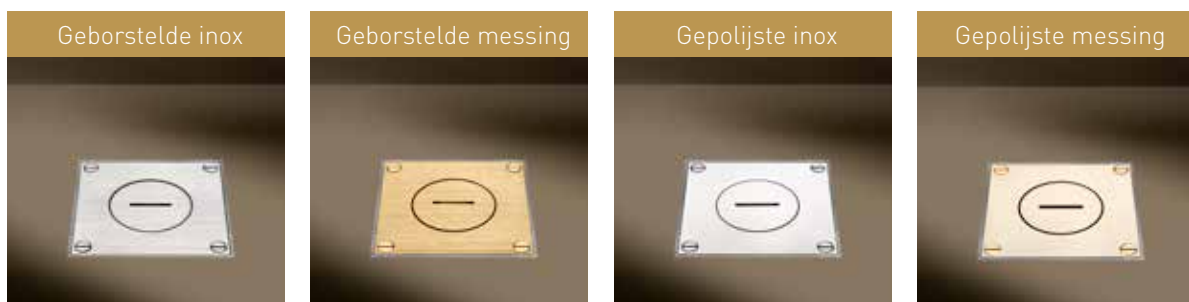

Al meer dan 30 jaar bewijst het merk ARPI zo zijn stevigheid en waterdichtheid om stroom en data via de grond aan te voeren.

- Praktisch & Functioneel

Stroom of data voorzien in open ruimten (weinig toegankelijke muren, veel ramen), in het midden van de woonkamer (onder de tafel van de eetkamer, naast de zitbank).

- Design

Deksels in 4 verschillende afwerkingen (geborsteld of gepolijst) geven de binnenruimten vorm om de stroom op discrete en elegante wijze via de vloer aan te voeren.

- Veiligheid

Voorkom dat mensen struikelen over een verlengsnoer (raclette, fondue, plancha, ...) of het snoer van een pc of een lamp. Voor openbare ruimten is ook een beveiligde sluitdop beschikbaar (te openen met een inbussleutel).

+ Alleen binneninstallatie

+ IP64 / IK10

+ Installatie in betonnen dekvloer

+ Verzonken installatie

+ Dooskoppeling (pen-gatverbinding)

Afwerkingen

ARPI

Floor Sockets by Lithoss 