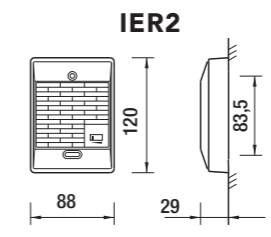

# JO SERIE HET GAMMA

**JO1MDW**  
WiFi Hoofdpost met 7" scherm

**JODVF**  
Vandalismebestendige inbouwdeurpost

**JO1FD**  
Bijpost met 7" scherm

**JODV**  
Vandalismebestendige opbouwdeurpost

**JO1MD**  
Hoofdpost met 7" scherm

## AFMETINGEN (MM)