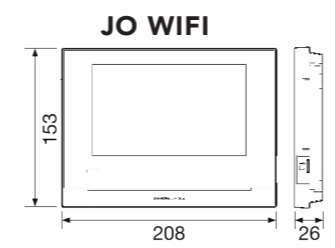

AFMETINGEN (MM)