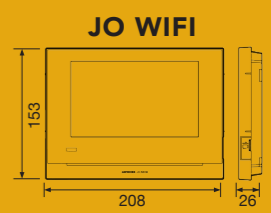

AFMETINGEN (MM)

TECHNISCHE GEGEVENS

Voeding	18VDC
Verbruik	Max. 400 mA (JO1MD) / Max. 450 mA (JO1MDW)
Oproepen	Beltoon + beeld en audio, ong. 45 seconden
Communicatie	Druk kortstondig op de spreekknop TALK om de communicatie te activeren. Handenvrije communicatie, spraakgestuurd of manueel te bedienen.
Monitor	TFT kleuren-lcd van 7"
Videostandaard	NTSC
Nachtbeeld	Ingebouwde, krachtige witte LED
Deurontgrendeling	Potentiaalvrij contact, schakelvermogen 0,5 A/24 V DC
Bekabeling	2 draden (+ 2 draden voor elektrisch deurslot) tussen deurpost en binnenpost, 6 draden tussen binnenposten, massieve geleiders met PE-isolatie
Afstand	Deurpost naar laatste binnenpost: 100 m (0,65 mm Ø) 200 m (1,0 mm Ø)