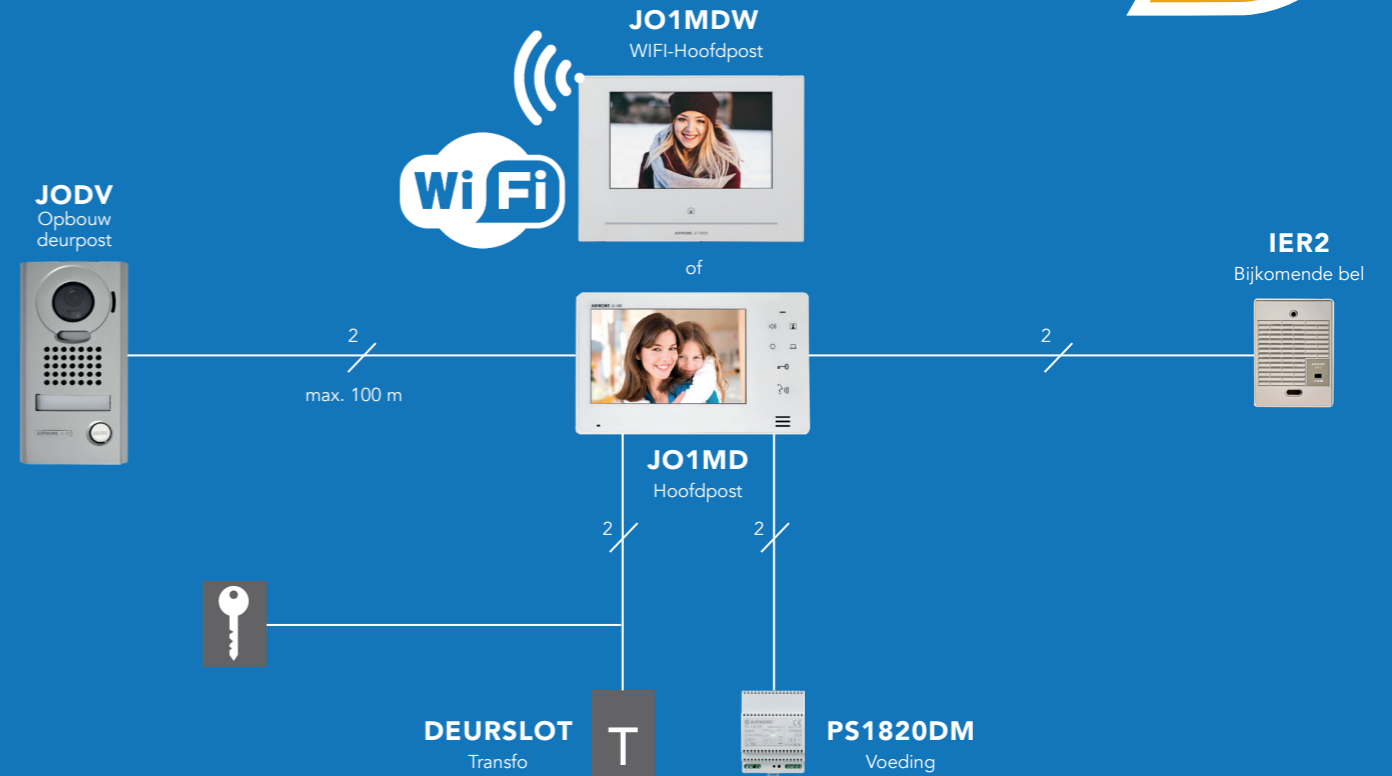

## JOS1VW

(OPBOUW - A01008416)

- **1 x JODV opbouwcamera**  
Opbouwdeurpost met 1 beldrukknop, metalen afwerkpaneel en verlicht naamplaatje.
- **1x JO1MDW hoofdpst**  
Wifi-videohoofdpst met 7"-aanraakscherm en opnamefunctie; oproepdoorschakeling naar smartphone met bijhorende app voor iOS of Android.
- **1 x PS1820DM voeding**  
Voeding 18VDC / 2A in DIN-behuizing (4 modules).

## JOS1FW

(INBOUW - A01008417)

- **1 x JODVF inbouwcamera**  
Inbouwdeurpost met 1 beldrukknop, geborsteld RVS-afwerkpaneel en verlicht naamplaatje.
- **1x JO1MDW hoofdpst**
- **1 x PS1820DM voeding**

AIPHONE\*  
**5**  
YEAR WARRANTY

# AANSLUIT SCHEMA