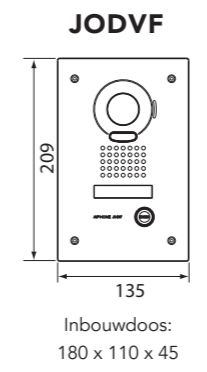

# JO SERIE HET GAMMA

**JO1MDW**  
WiFi Hoofdpost met 7" scherm

**JODVF**  
Vandalismebestendige inbouwdeurpost

**JO1FD**  
Bijpost met 7" scherm

**JODV**  
Vandalismebestendige opbouwdeurpost

**JO1MD**  
Hoofdpost met 7" scherm

## AFMETINGEN (MM)