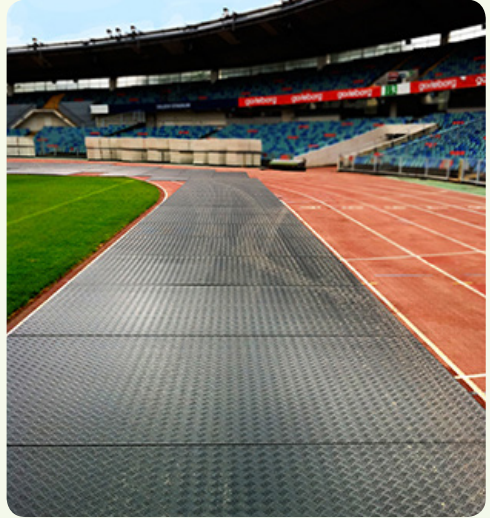

Applikationer

Markskydd i Väst AB
Org.nr: 556852-8383
Sisjö Kullegata 8
421 32 Västra Frölunda

sales@markskydd.se
+46 (0)31 - 309 11 00