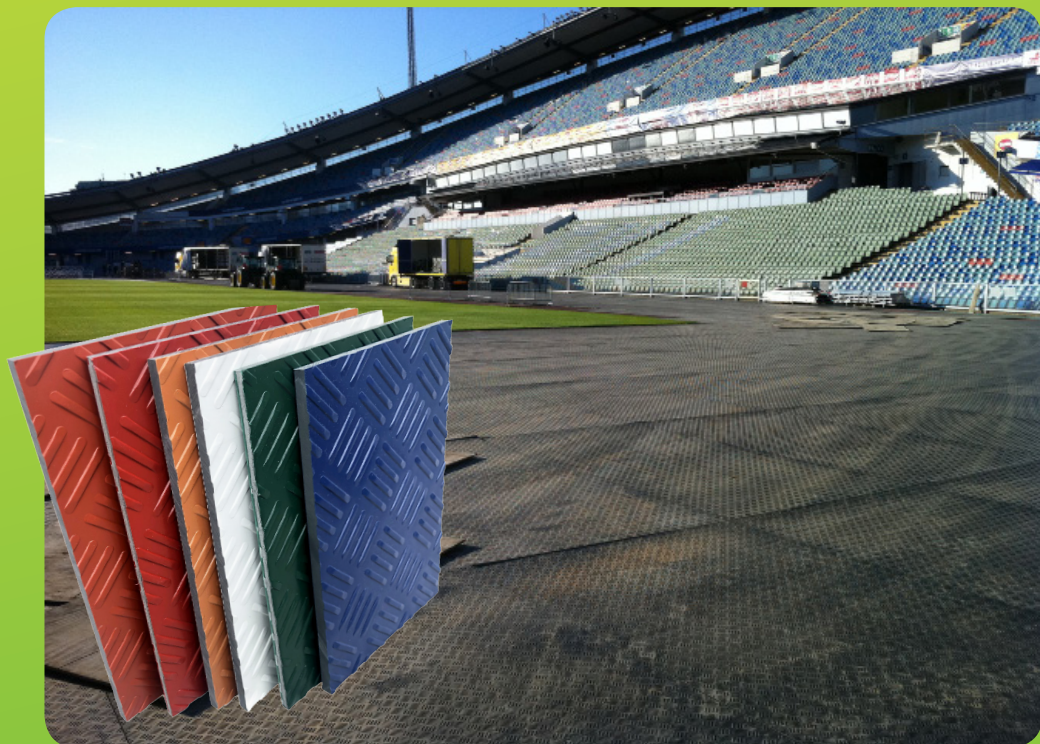

# Markskydd för Evenemang

Smidig & kostnadseffektiv markyta i miljövänlig plast vid evenemang & mässor.

Miljövänliga plastplattor som markyta vid arenor, mässor, festivaler och diverse event.  
100% återvunnet men mycket beständigt material som enkelt kan hanteras för hand.