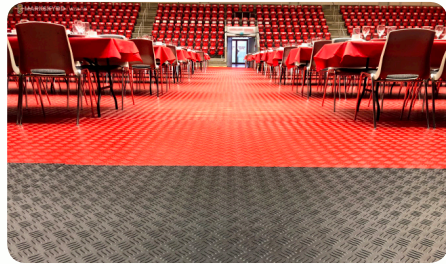

Applikationer

Markskydd i Väst AB
Org.nr: 556852-8383
Sisjö Kullegata 8
421 32 Västra Frölunda

Markskydd.se
sales@markskydd.se
+46 (0)31 - 309 11 00