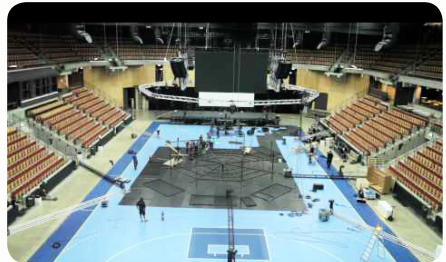

Applikationer

Markskydd i Väst AB
Org.nr: 556852-8383
Sisjö Kullegata 8
421 32 Västra Frölunda

Markskydd.se
sales@markskydd.se
+46 (0)31 - 309 11 00