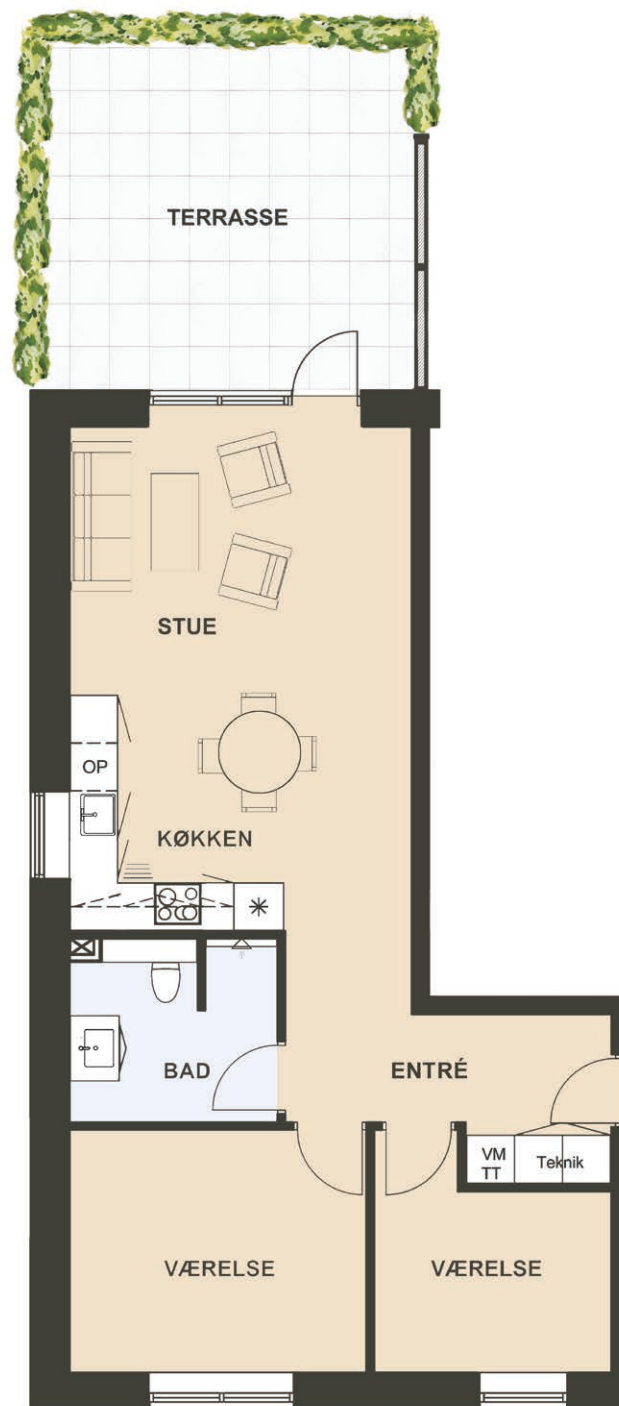

Maglebjerget 21 st. tv.

Areal: 83 m²

3 værelser

Etage: Stuen

Placering i bebyggelse

Plantegninger er vejledende, ret til ændringer forbeholdes.

0m 1m 5m

SYMBOL- FORKLARING