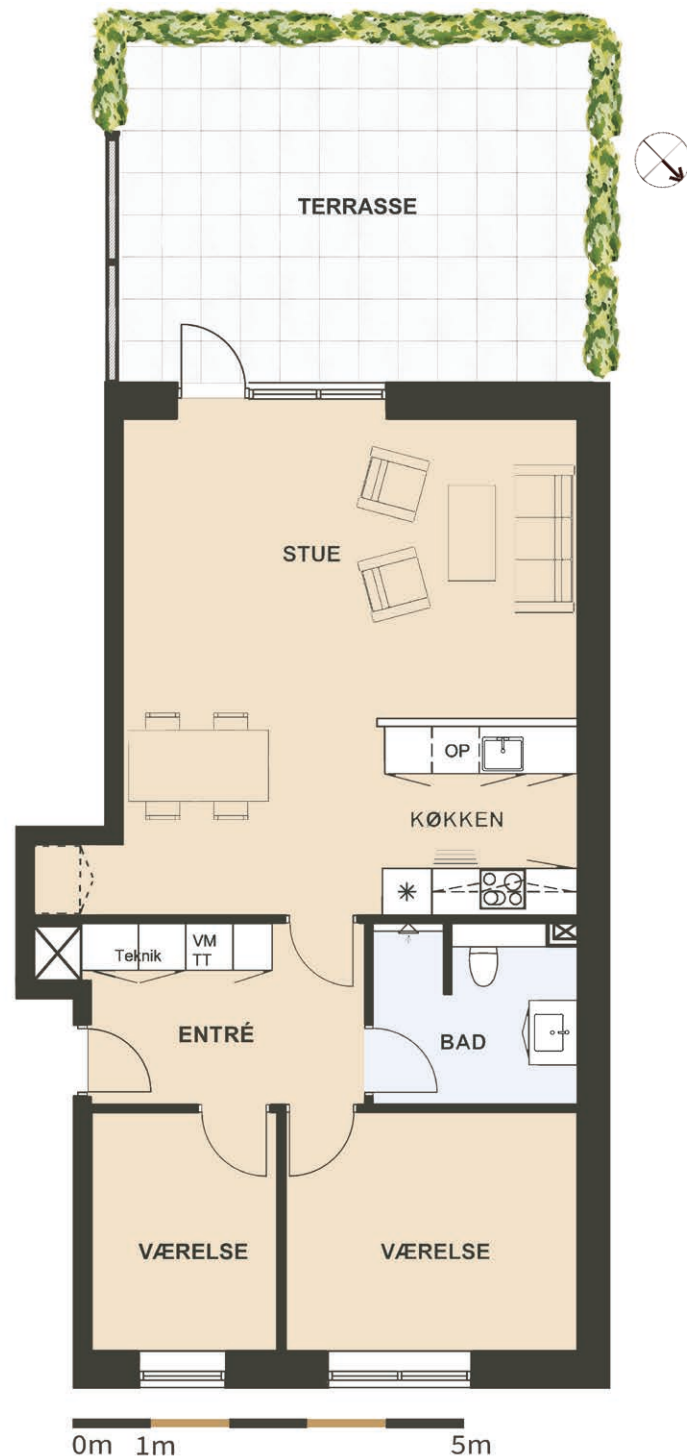

Maglebjerget 21 st. th.

Areal: 91 m²

3 værelser

Etage: Stuen

Placering i bebyggelse

Plantegninger er vejledende, ret til ændringer forbeholdes.

SYMBOL-FORKLARING

-  Opvaskemaskine
-  Tørretumbler (medfølger ikke)
-  Vaskemaskine (medfølger ikke)
-  Køl/frys
-  Vask
-  Ovn/kogeplade
-  Skakt