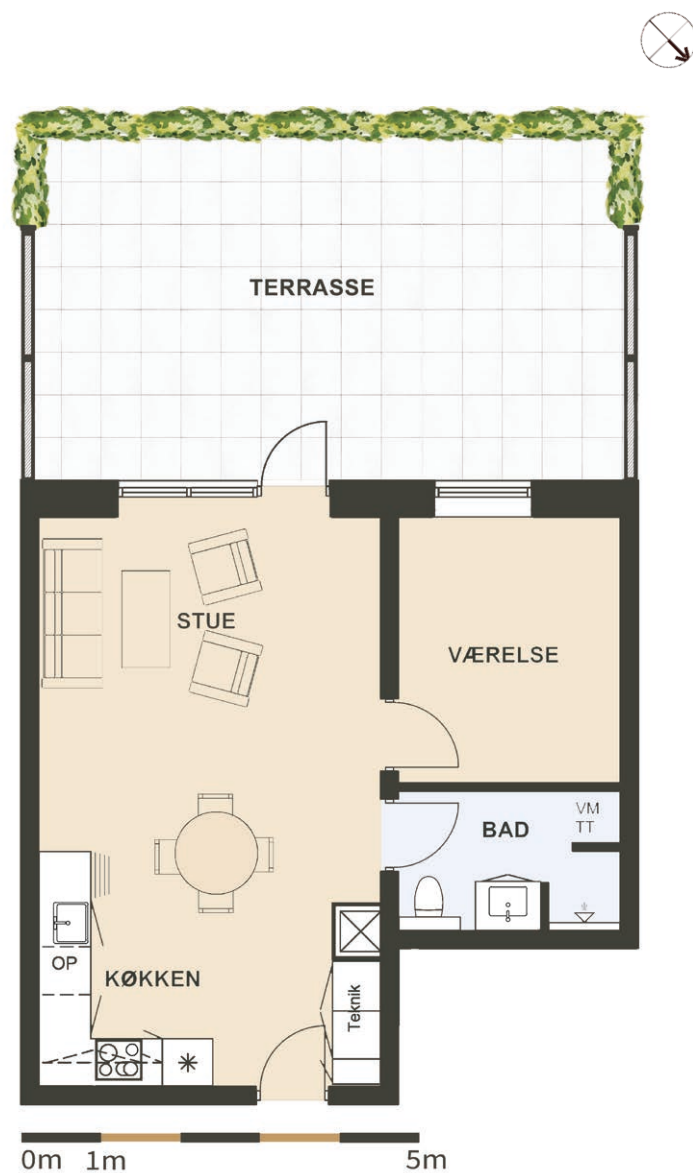

# Maglebjerget 21 st. mf.

Areal: 61 m<sup>2</sup>

2 værelser

Etage: Stuen

## Placering i bebyggelse

Plantegninger er vejledende, ret til ændringer forbeholdes.