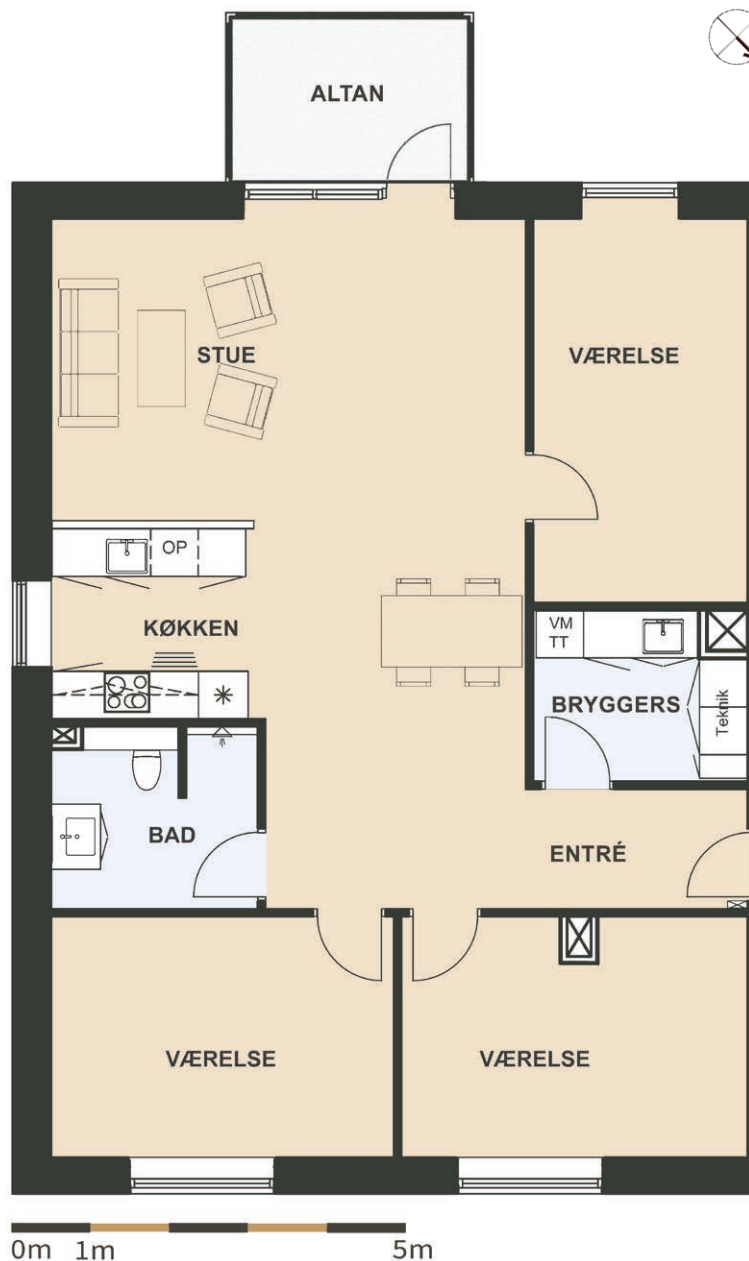

Maglebjerget 21, 1. tv.

Areal: 129 m²

4 værelser

Etage: 1. sal

Placering i bebyggelse

Plantegninger er vejledende, ret til ændringer forbeholdes.

SYMBOL- FORKLARING

OP	Opvaskemaskine
TT	Tørretumbler (medfølger ikke)
VM	Vaskemaskine (medfølger ikke)
	Køl/frys
	Vask
	Ovn/kogeplade
	Skakt