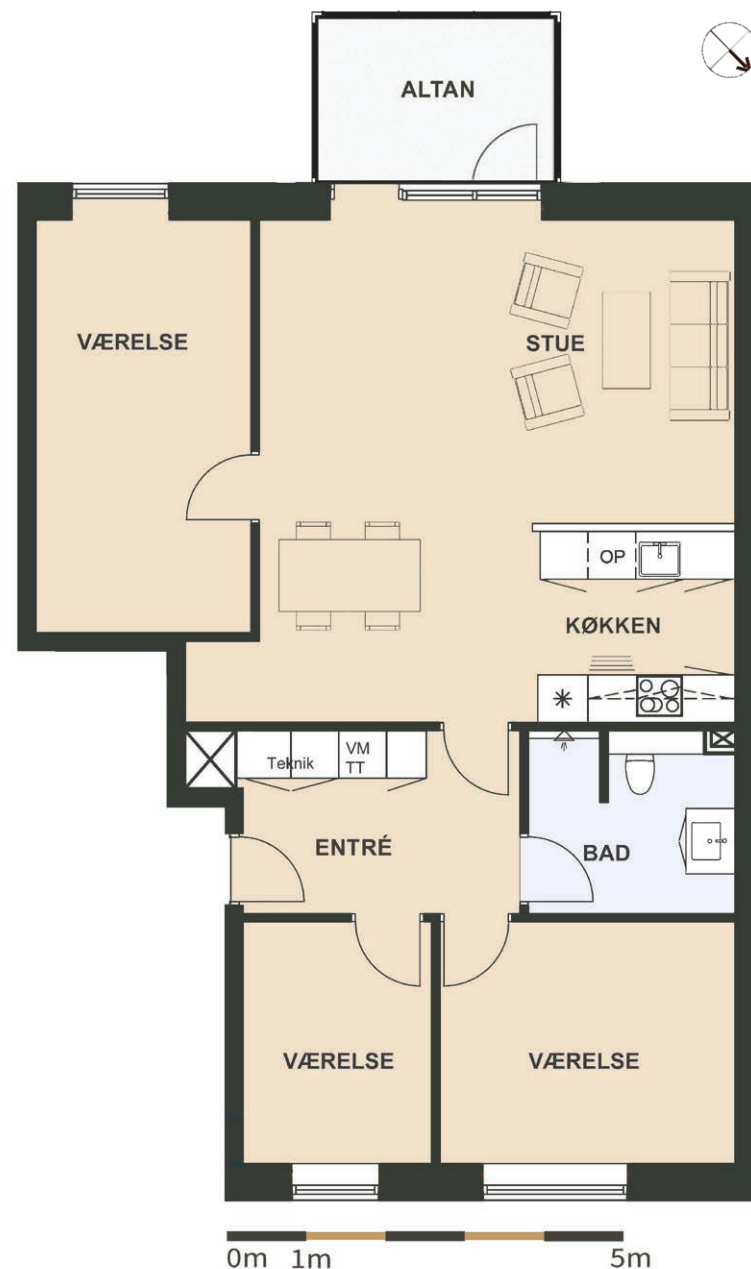

# Maglebjergget 21, 1. th.

Areal: 108 m<sup>2</sup>

4 værelser

Etage: 1. sal

## Placering i bebyggelse

Plantegninger er vejledende, ret til ændringer forbeholdes.

## SYMBOL-FORKLARING

-  Opvaskemaskine
-  Tørretumbler (medfølger ikke)
-  Vaskemaskine (medfølger ikke)
-  Køl/frys
-  Vask
-  Ovn/kogeplade
-  Skakt