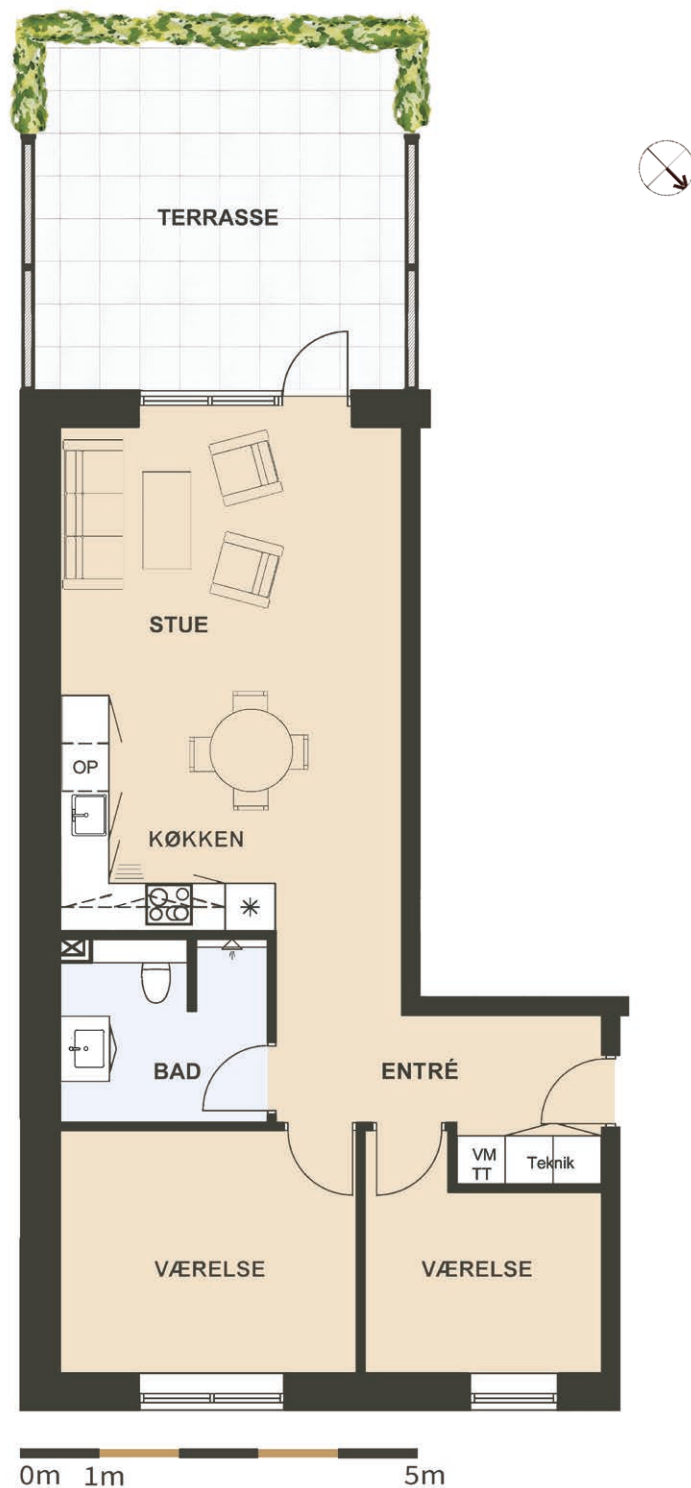

Maglebjerget 20 st. tv.

Areal: 80 m²

3 værelser

Etage: Stuen

Placering i bebyggelse

Plantegninger er vejledende, ret til ændringer forbeholdes.

SYMBOL- FORKLARING

OP

Skakt