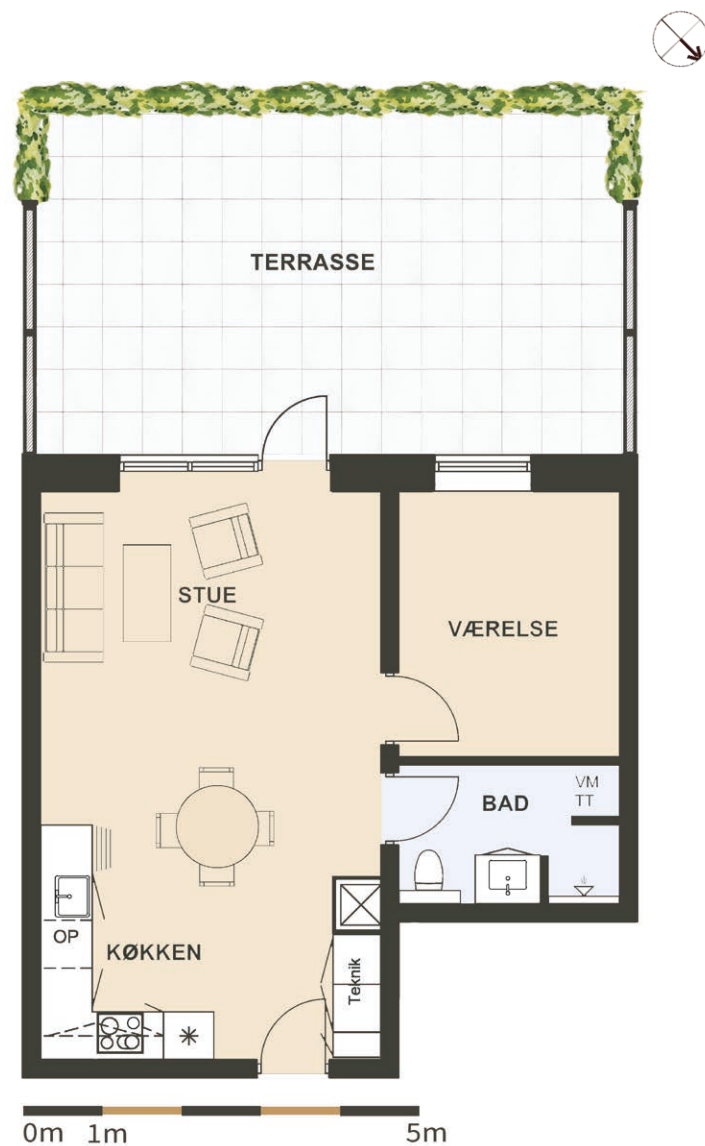

Maglebjerget 20 st. mf.

Areal: 61 m²

2 værelser

Etage: Stuen

Placering i bebyggelse

Plantegninger er vejledende, ret til ændringer forbeholdes.

SYMBOL-FORKLARING

-  Opvaskemaskine
-  Tørretumbler (medfølger ikke)
-  Vaskemaskine (medfølger ikke)
-  Køl/frys
-  Vask
-  Ovn/kogeplade
-  Skakt