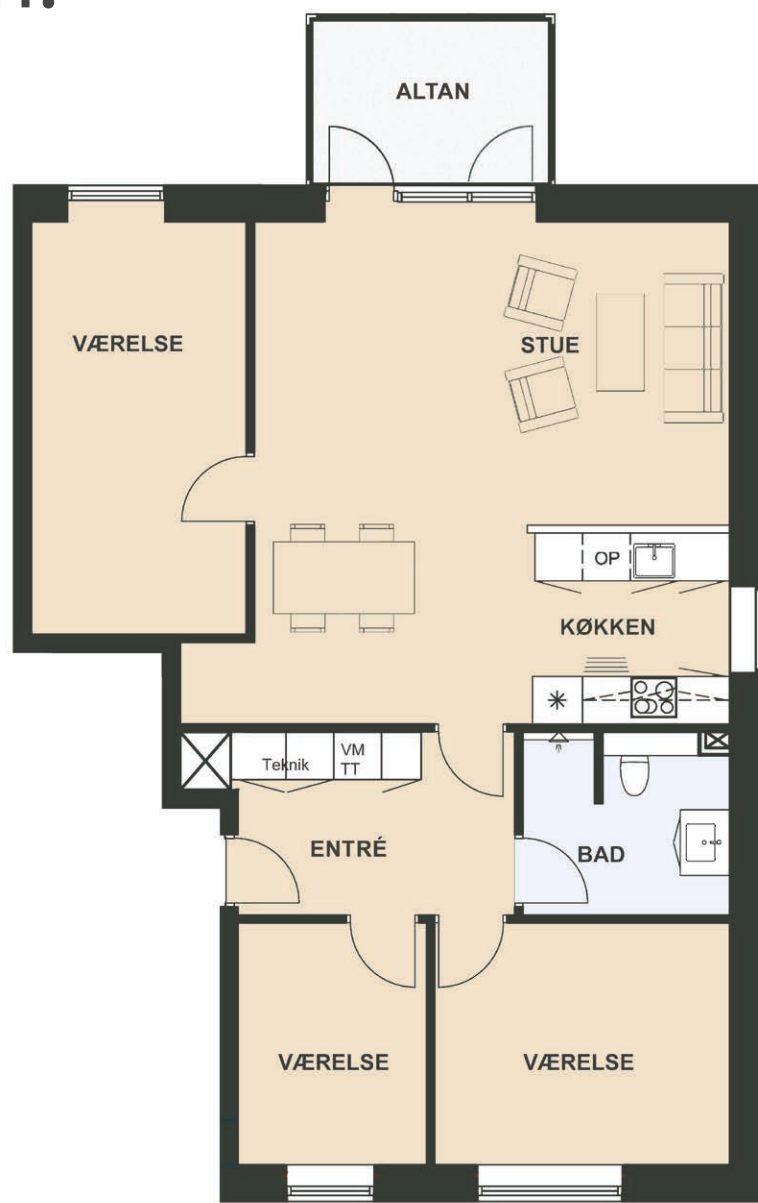

Maglebjerget 20, 1. th.

Areal: 112 m²

4 værelser

Etage: 1. sal

Placering i bebyggelse

Plantegninger er vejledende, ret til ændringer forbeholdes.

0m 1m 5m

SYMBOL- FORKLARING