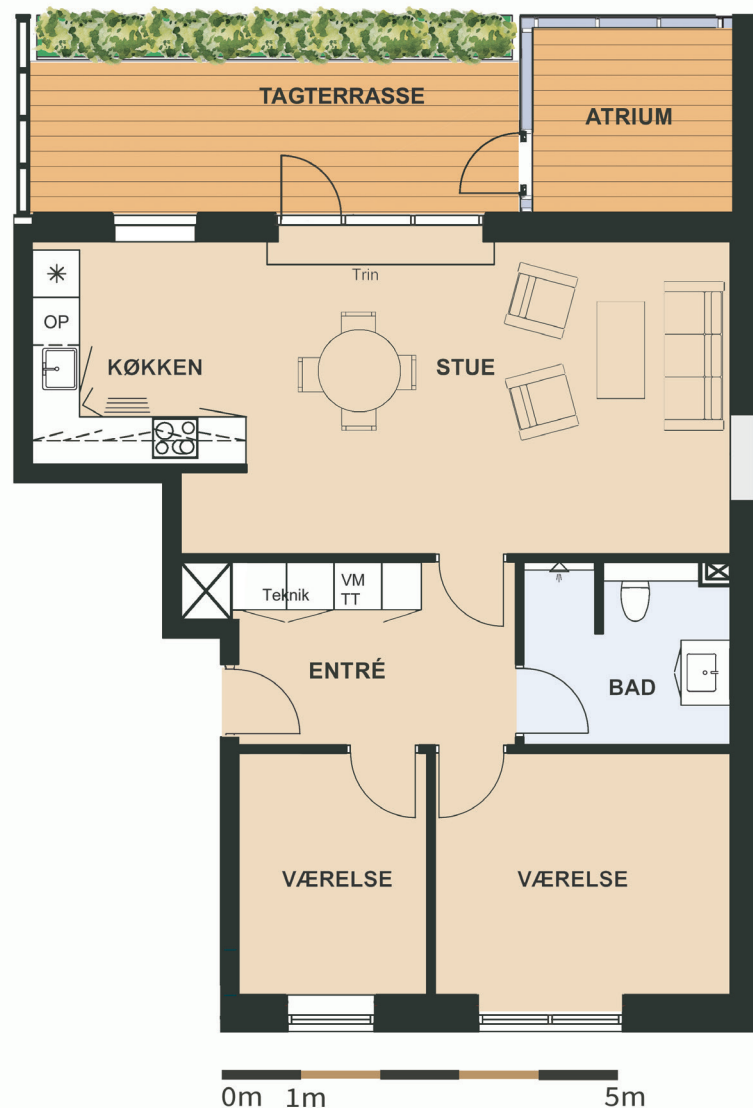

Maglebjergget 18, 2. th.

Areal: 89 m²

3 værelser

Etage: 2. sal

Placering i bebyggelse

Plantegninger er vejledende, ret til ændringer forbeholdes.

SYMBOL-FORKLARING

-  OP Opvaskemaskine
-  TT Tørretumbler (medfølger ikke)
-  VM Vaskemaskine (medfølger ikke)
-  * Køl/frys
-  Vask
-  Ovn/kogeplade
-  Skakt