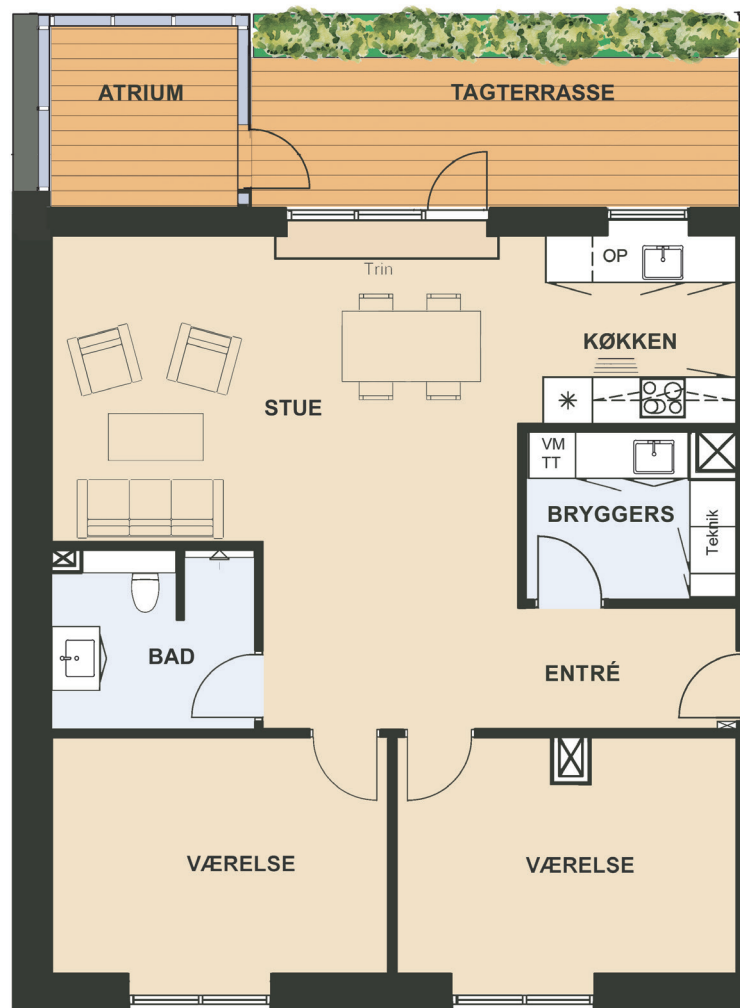

Maglebjerget 18, 2. tv.

Areal: 102 m²

3 værelser

Etage: 2. sal

Placering i bebyggelse

Plantegninger er vejledende, ret til ændringer forbeholdes.

SYMBOL-FORKLARING

-  OP Opvaskemaskine
-  TT Tørretumbler (medfølger ikke)
-  VM Vaskemaskine (medfølger ikke)
-  * Køl/frys
-  Vask
-  Ovn/kogeplade
-  Skakt