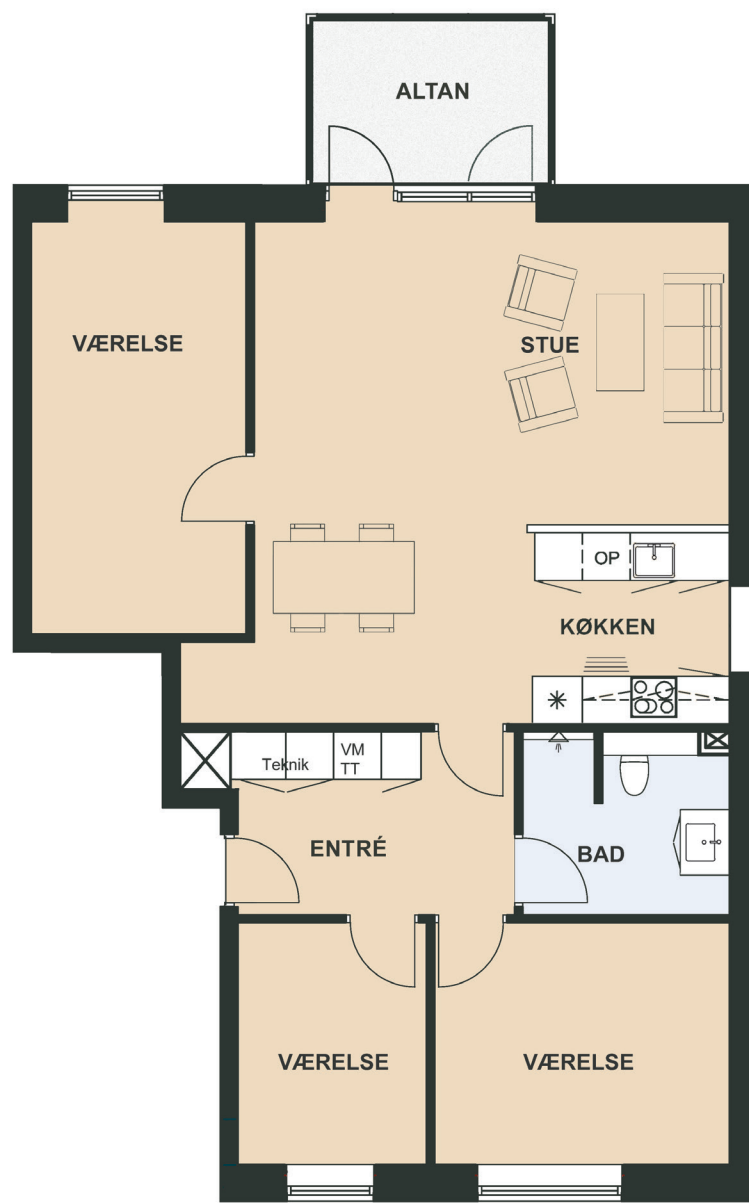

Maglebjerget 18, 1. th.

Areal: 112 m²

4 værelser

Etage: 1. sal

Placering i bebyggelse

Plantegninger er vejledende, ret til ændringer forbeholdes.

SYMBOL-FORKLARING

-  OP Opvaskemaskine
-  TT Tørretumbler (medfølger ikke)
-  VM Vaskemaskine (medfølger ikke)
-  * Køl/frys
-  Vask
-  Ovn/kogeplade
-  Skakt