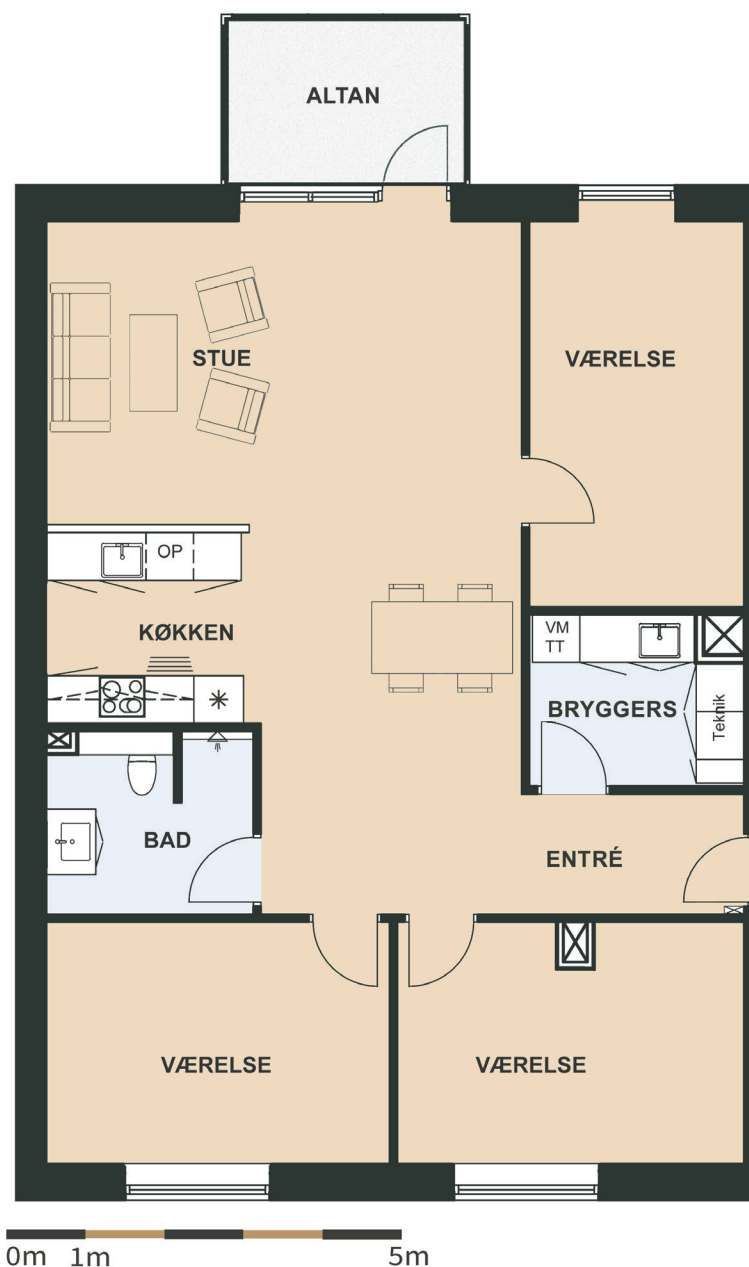

Maglebjerget 18, 1. tv.

Areal: 125 m²

4 værelser

Etage: 1. sal

Placering i bebyggelse

Plantegninger er vejledende, ret til ændringer forbeholdes.

SYMBOL-FORKLARING

-  OP Opvaskemaskine
-  TT Tørretumbler (medfølger ikke)
-  VM Vaskemaskine (medfølger ikke)
-  * Køl/frys
-  Vask
-  Ovn/kogeplade
-  Skakt