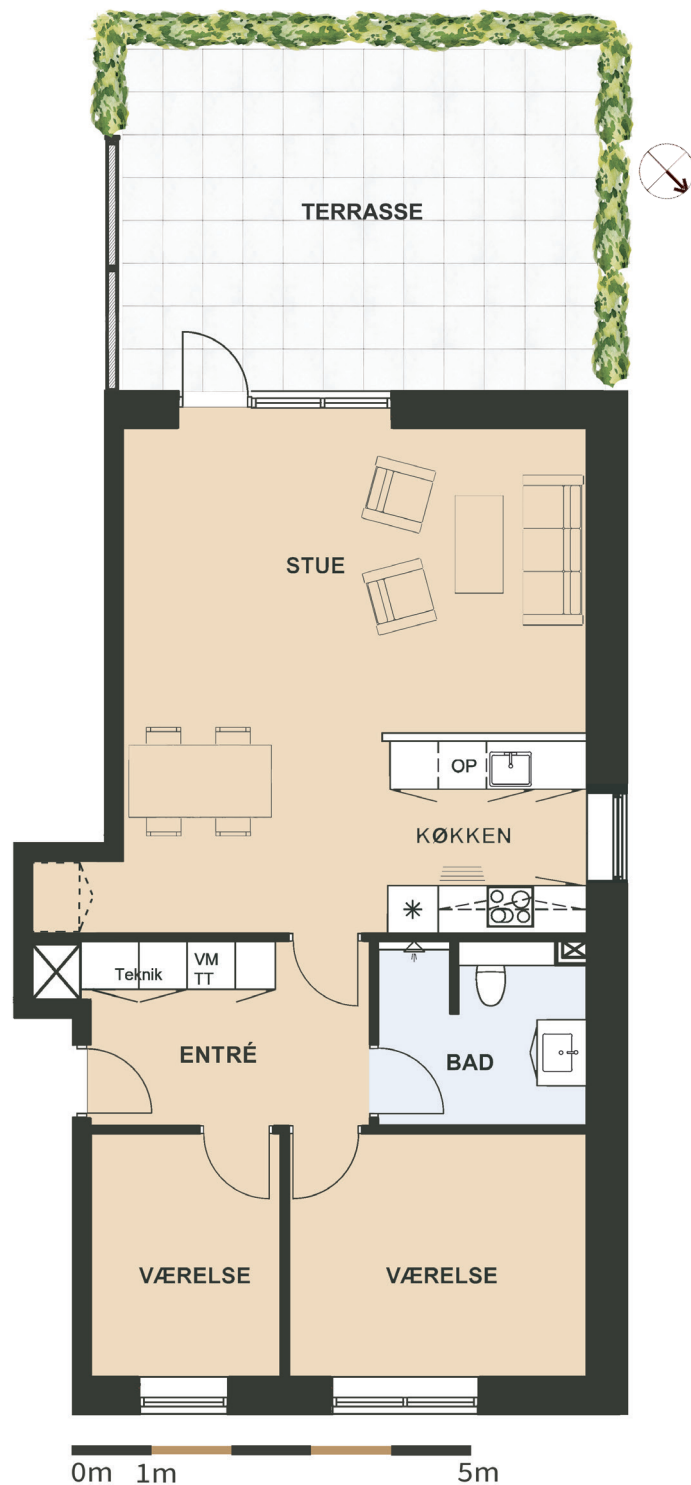

# Maglebjerget 18 st. th.

Areal: 95 m<sup>2</sup>

3 værelser

Etage: Stuen

## Placering i bebyggelse

Plantegninger er vejledende, ret til ændringer forbeholdes.