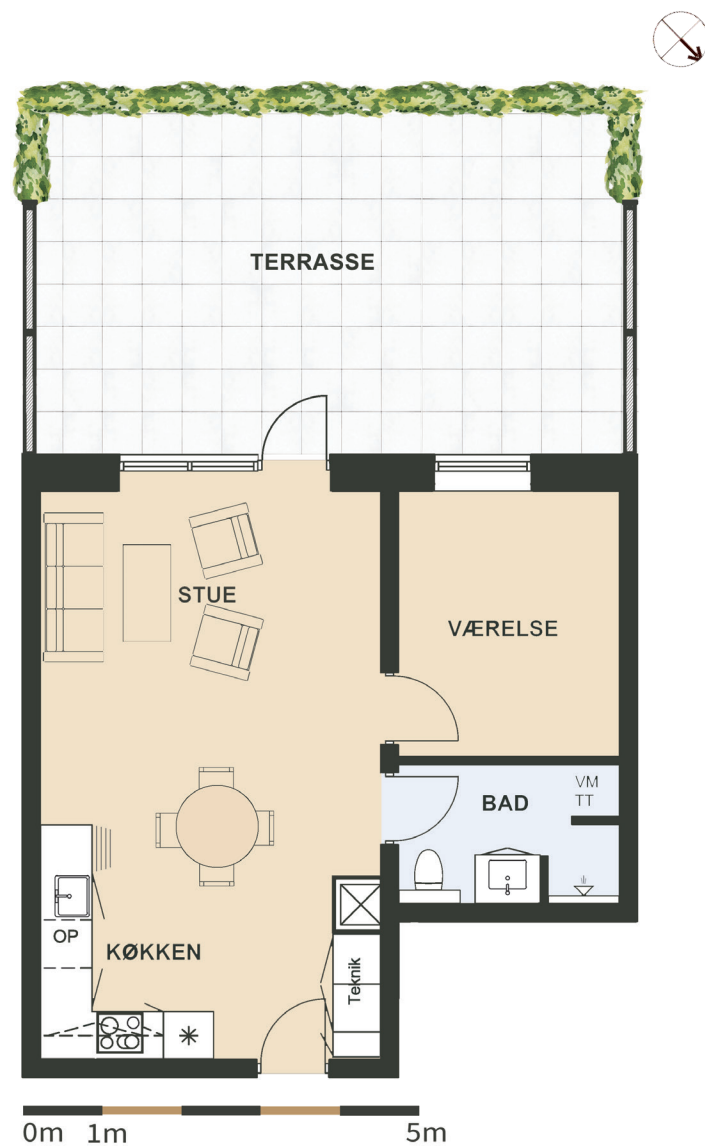

Maglebjerget 18 st. mf.

Areal: 61 m²

2 værelser

Etage: Stuen

Placering i bebyggelse

Plantegninger er vejledende, ret til ændringer forbeholdes.

SYMBOL-FORKLARING

-  Opvaskemaskine
-  Tørretumbler
(medfølger ikke)
-  Vaskemaskine
(medfølger ikke)
-  Køl/frys
-  Vask
-  Ovn/kogeplade
-  Skakt