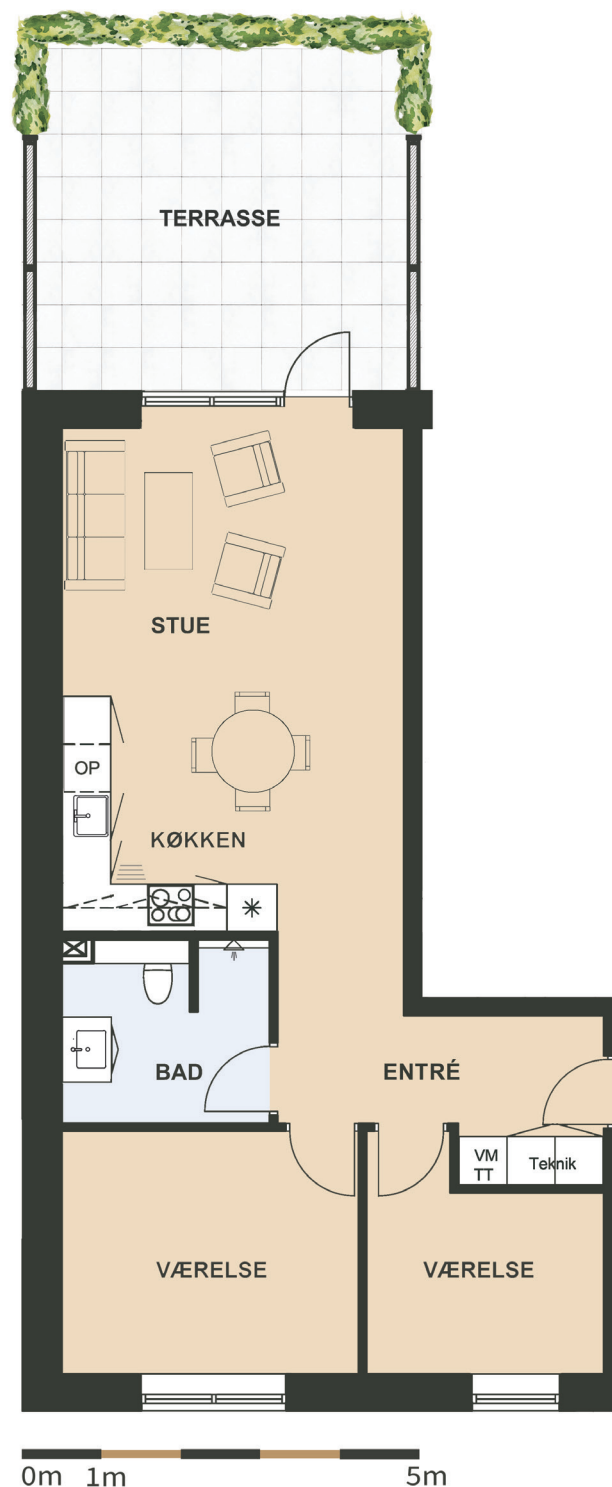

Maglebjerget 18 st. tv.

Areal: 80 m²

3 værelser

Etage: Stuen

Placering i bebyggelse

Plantegninger er vejledende, ret til ændringer forbeholdes.

SYMBOL-FORKLARING

- OP** Opvaskemaskine
- TT** Tørretumbler (medfølger ikke)
- VM** Vaskemaskine (medfølger ikke)
- Køl/frys
- Vask
- Ovn/kogeplade
- Skakt