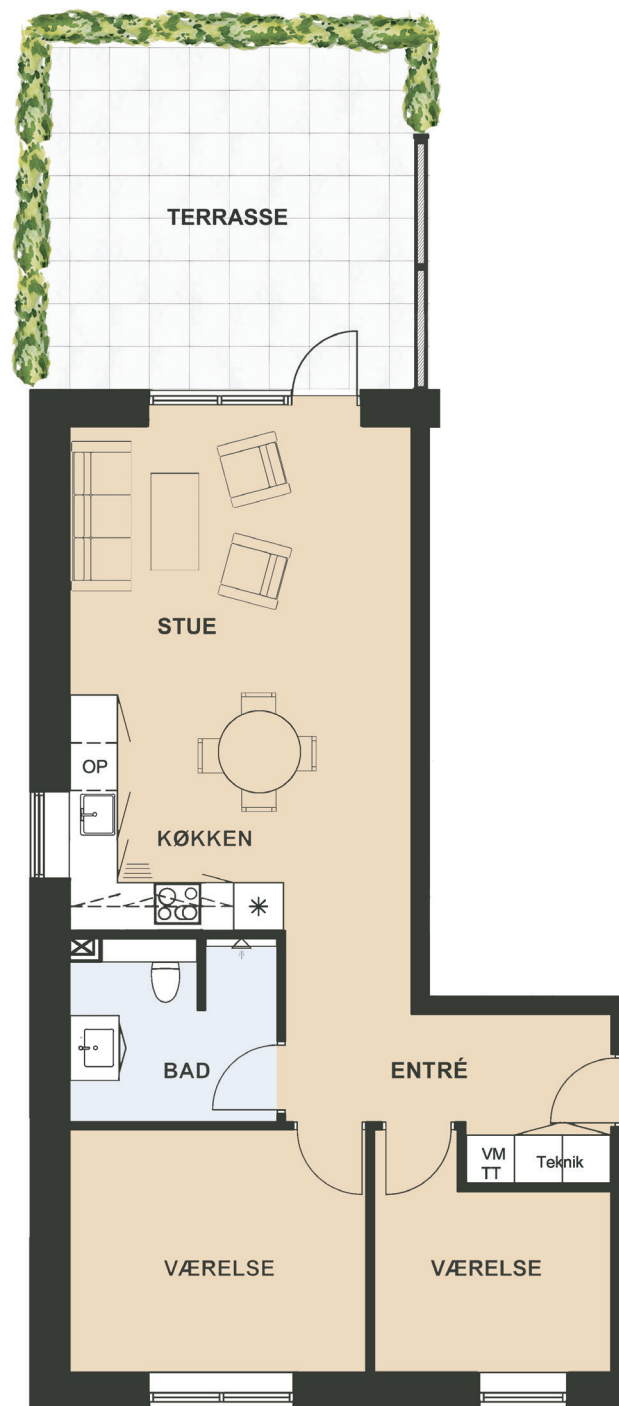

Maglebjerget 19 st. tv.

Areal: 83 m²

3 værelser

Etage: Stuen

Placering i bebyggelse

Plantegninger er vejledende, ret til ændringer forbeholdes.

SYMBOL- FORKLARING

- OP** Opvaskemaskine
- TT** Tørretumbler (medfølger ikke)
- VM** Vaskemaskine (medfølger ikke)
- Køl/frys
- Vask
- Ovn/kogeplade
- Skakt

0m 1m 5m