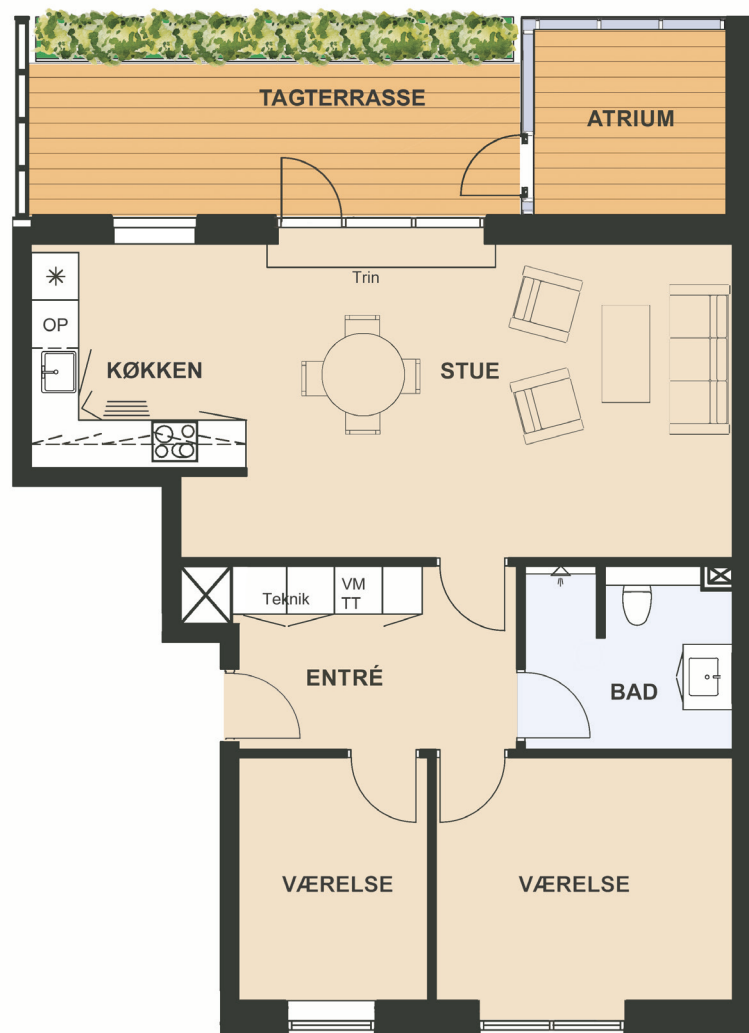

Maglebjerget 17, 2. th.

Areal: 86 m²

3 værelser

Etage: 2. sal

Placering i bebyggelse

Plantegninger er vejledende, ret til ændringer forbeholdes.

SYMBOL-FORKLARING

- OP** Opvaskemaskine
- TT** Tørretumbler (medfølger ikke)
- VM** Vaskemaskine (medfølger ikke)
- Køl/frys
- Vask
- Ovn/kogeplade
- Skakt