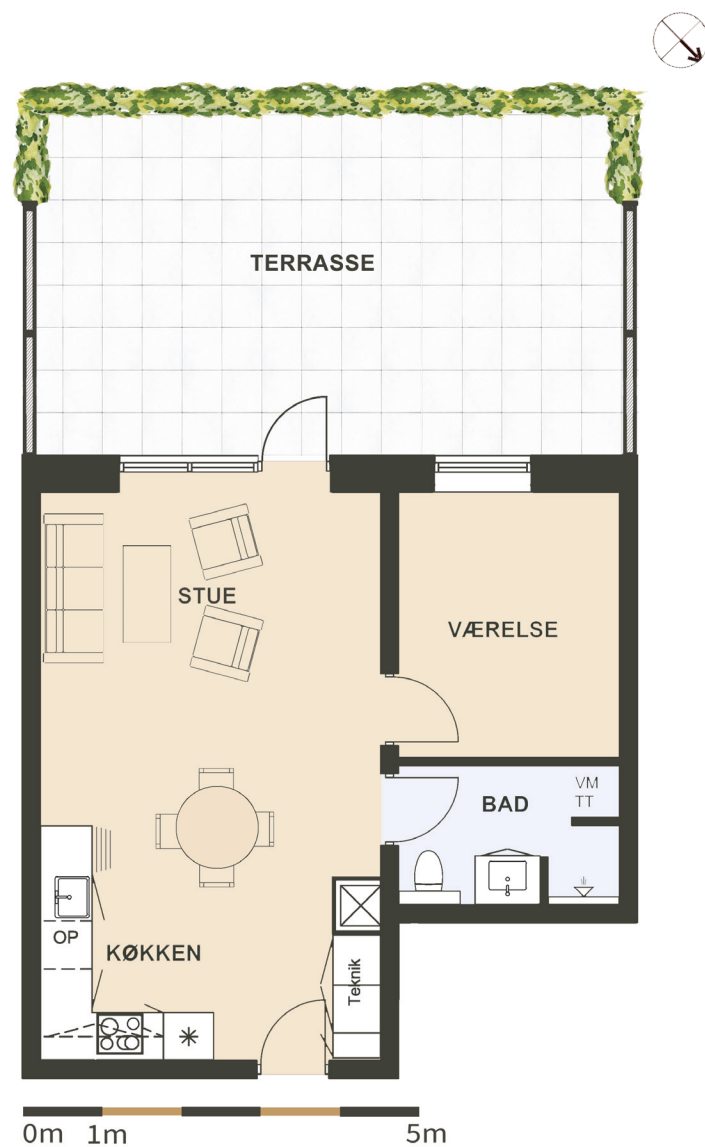

Maglebjerget 16 st. mf.

Areal: 61 m²

2 værelser

Etage: Stuen

Placering i bebyggelse

Plantegninger er vejledende, ret til ændringer forbeholdes.

SYMBOL-FORKLARING

OP	Opvaskemaskine
TT	Tørretumbler (medfølger ikke)
VM	Vaskemaskine (medfølger ikke)
	Køl/frys
	Vask
	Ovn/kogeplade
	Skakt