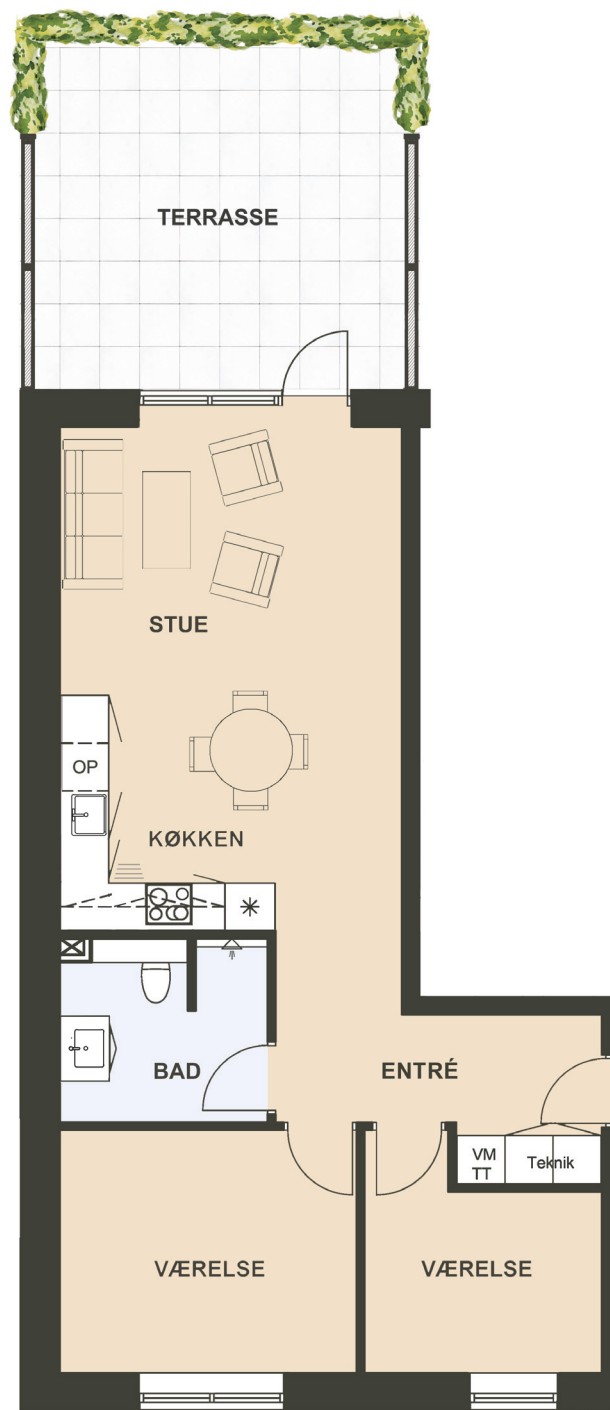

# Maglebjerget 16 st. tv.

Areal: 80 m<sup>2</sup>

3 værelser

Etage: Stuen

## Placering i bebyggelse

Plantegninger er vejledende, ret til ændringer forbeholdes.

## SYMBOL- FORKLARING

-  OP Opvaskemaskine
-  TT Tørretumbler (medfølger ikke)
-  VM Vaskemaskine (medfølger ikke)
-  \* Køl/frys
-  Vask
-  Ovn/kogeplade
-  Skakt

0m 1m 5m