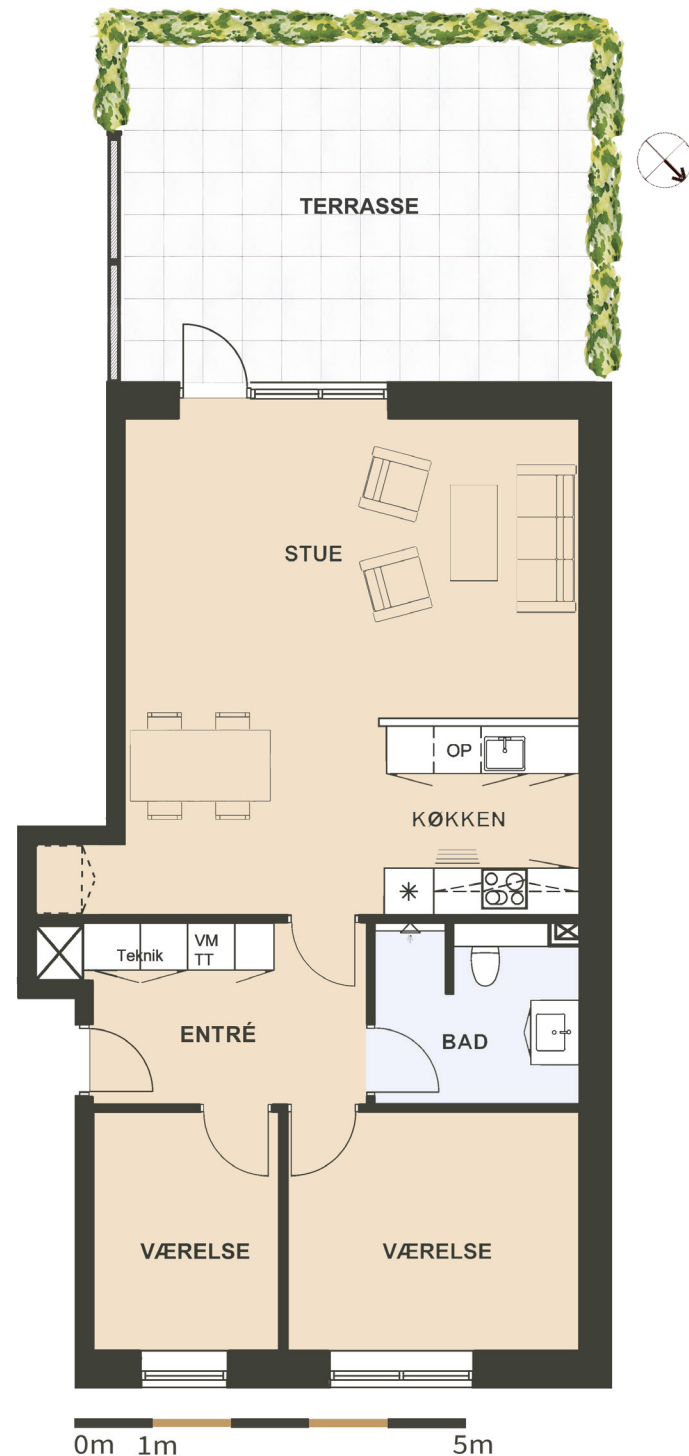

Maglebjerget 17 st. th.

Areal: 91 m²

3 værelser

Etage: Stuen

Placering i bebyggelse

Plantegninger er vejledende, ret til ændringer forbeholdes.

SYMBOL-FORKLARING

-  Opvaskemaskine
-  Tørretumbler (medfølger ikke)
-  Vaskemaskine (medfølger ikke)
-  Køl/frys
-  Vask
-  Ovn/kogeplade
-  Skakt